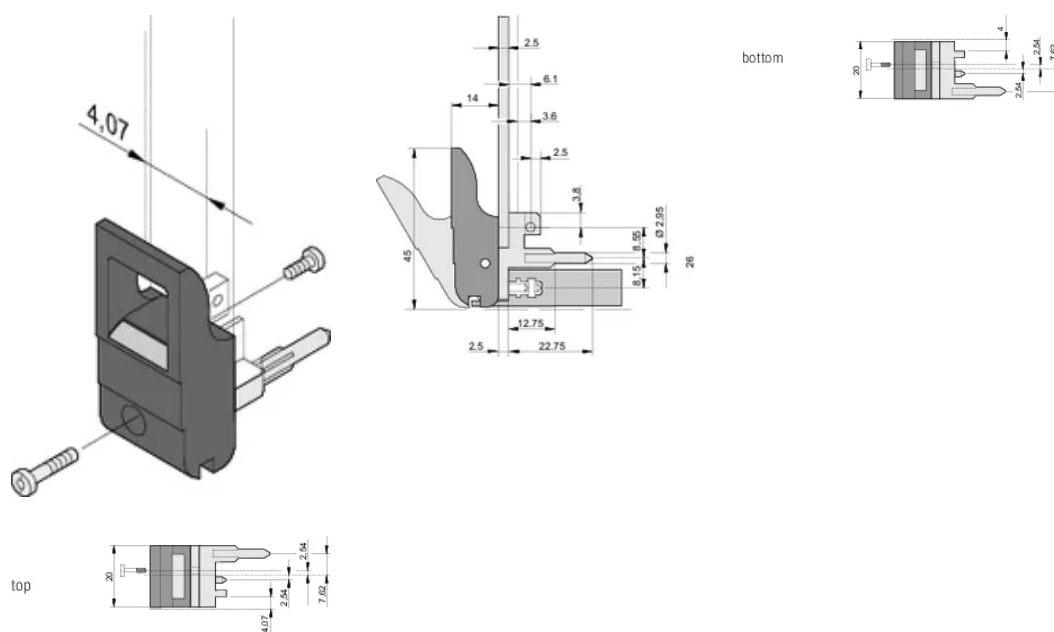

ATTRIBUTI DEL PRODOTTO

Quantità nella confezione: 100

Tipo di maniglia: IET; Parte anteriore inferiore; I/o posteriore superiore

Classificazione dell'infiammabilità: UL® 94V-0

Colore: Nero

È conforme a: EN 45545-2

Materiale: Policarbonato; Lega di zinco

Tipo di prodotto: Manopola

Tipo: Inseritore/Estrattore, standard

Funziona con: Pannelli frontali

Gross Weight: 2.256kg

INFORMAZIONI DI PRODOTTO AGGIUNTIVE

Ordinare i perni di codifica e il microinterruttore separatamente.

SCHEMI

AVVERTIMENTO

I prodotti nVent devono essere installati e utilizzati solo come indicato nelle schede istruzioni e nei materiali di formazione di nVent. Le schede istruzioni sono disponibili su www.nvent.com e presso il vostro rappresentante del servizio clienti nVent. Un'installazione scorretta, un uso improprio, un'applicazione errata o qualsiasi altro mancato rispetto completo delle istruzioni e degli avvertimenti di nVent può causare malfunzionamenti del prodotto, danni alla proprietà, gravi lesioni personali e morte e/o annullare la vostra garanzia.