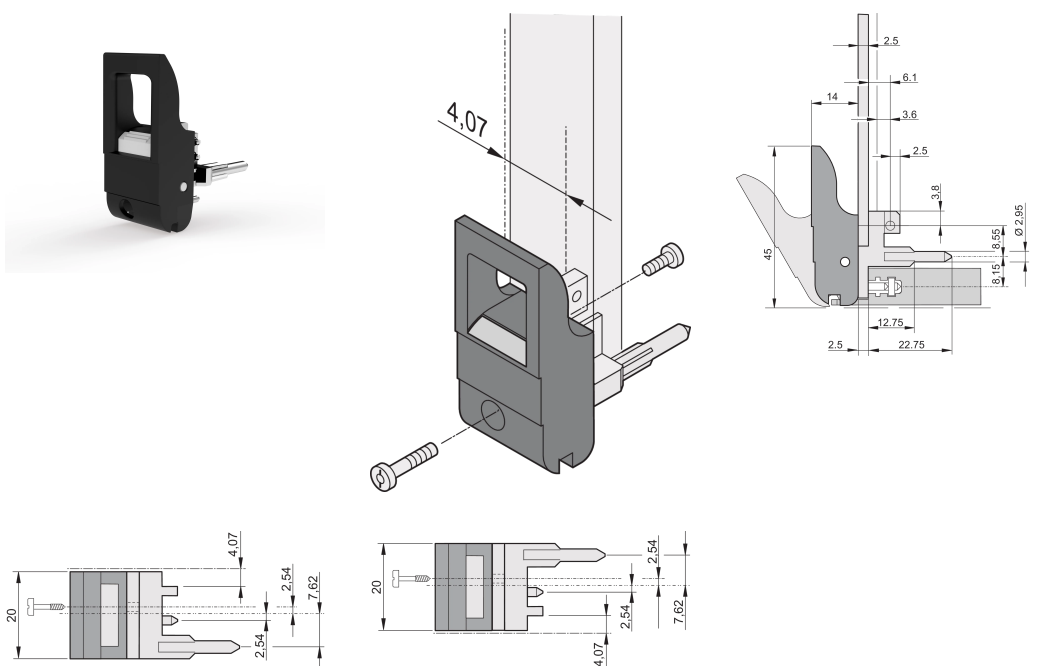

Impugnatura insertore/estrattore tipo IET, leva nera, pulsante grigio, inferiore, 100 pezzi

CODICE A CATALOGO

20817-653

L'impugnatura dell'insertore/estrattore, tipo IET in conformità allo standard IEEE 1101.10. Due di queste maniglie possono superare una singola forza della leva di 700 N (per coppia).

CERTIFICAZIONI

CARATTERISTICHE

Adatto per forze di inserimento ed estrazione fino a 700 N (per coppia)

In conformità con IEEE 1101,10 e IEC 60297-3-102

È possibile montare un microinterruttore

ATTRIBUTI DEL PRODOTTO

Quantità nella confezione: 100

Tipo di maniglia: IET; Parte anteriore inferiore; I/o posteriore superiore

Classificazione dell'infiammabilità: UL® 94V-0

Colore: Nero

È conforme a: EN 45545-2

Materiale: Policarbonato; Lega di zinco

Tipo di prodotto: Manopola

Tipo: Inseritore/Estrattore, standard

Funziona con: Pannelli frontali

Gross Weight: 2.256kg

INFORMAZIONI DI PRODOTTO AGGIUNTIVE

Ordinare i perni di codifica e il microinterruttore separatamente.