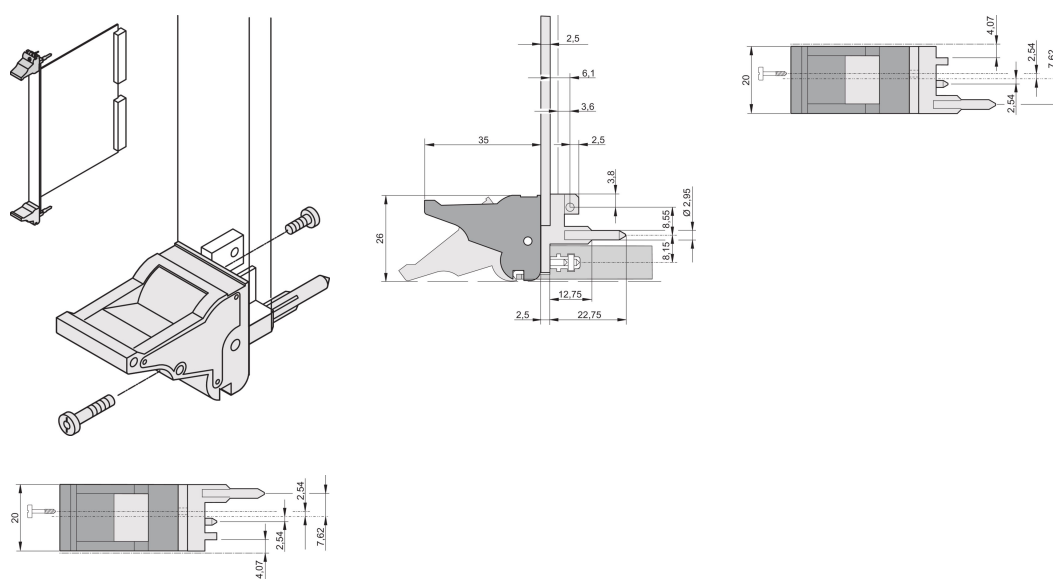

# Impugnatura insertore/estrattore tipo IEL, leva grigia, pulsante nero, superiore, 10 pezzi

## CODICE A CATALOGO

**20817-622**

L'impugnatura dell'insertore/estrattore, tipo IEL in conformità allo standard IEEE 1101.10. Due di queste maniglie possono superare una singola forza della leva di 700 N (per coppia).

## CARATTERISTICHE

Adatto per forze di inserimento ed estrazione fino a 700 N (per coppia)

In conformità con IEEE 1101,10 e IEC 60297-3-102

È possibile montare un microinterruttore

Materiale: Policarbonato

Tipo di prodotto: Manopola

Tipo: Inseritore/Estrattore, standard

Funziona con: Pannelli frontali

Gross Weight: 0.245kg