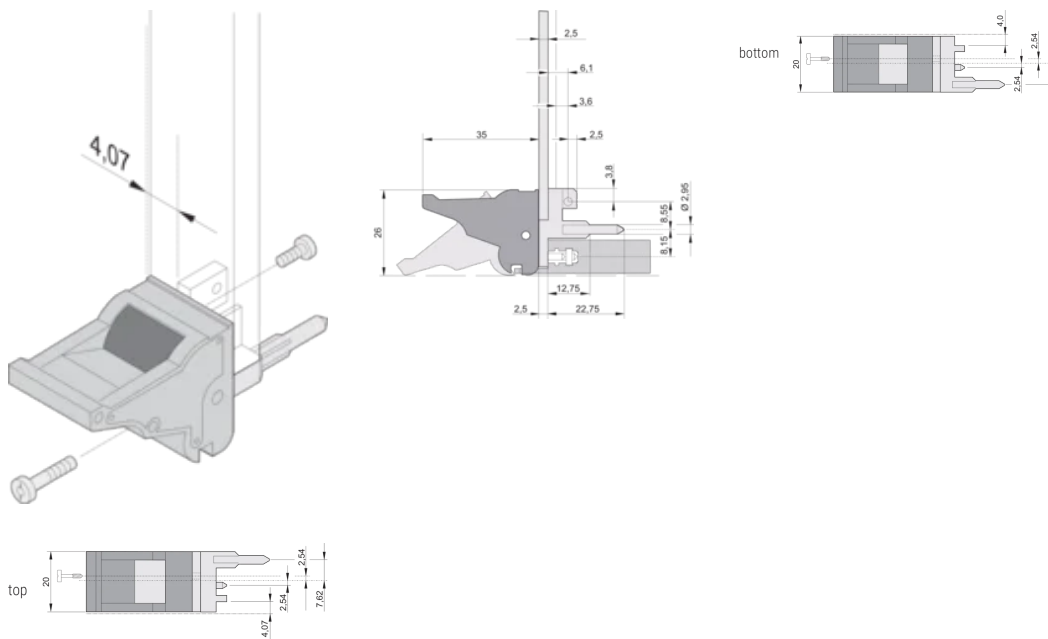

Tipo di maniglia: IEL; Parte superiore anteriore; l/o posteriore inferiore

Classificazione dell'infiammabilità: UL® 94V-0

Colore: Grigio

È conforme a: EN 45545-2

Materiale: Policarbonato

Tipo di prodotto: Manopola

Tipo: Inseritore/Estrattore, standard

Funziona con: Pannelli frontali

Gross Weight: 0.245kg

INFORMAZIONI DI PRODOTTO AGGIUNTIVE

Ordinare i perni di codifica e il microinterruttore separatamente.

SCHEMI

AVVERTIMENTO

I prodotti nVent devono essere installati e utilizzati solo come indicato nelle schede istruzioni e nei materiali di formazione di nVent. Le schede istruzioni sono disponibili su www.nvent.com e presso il vostro rappresentante del servizio clienti nVent. Un'installazione scorretta, un uso improprio, un'applicazione errata o qualsiasi altro mancato rispetto completo delle istruzioni e degli avvertimenti di nVent può causare malfunzionamenti del prodotto, danni alla proprietà, gravi lesioni personali e morte e/o annullare la vostra garanzia.