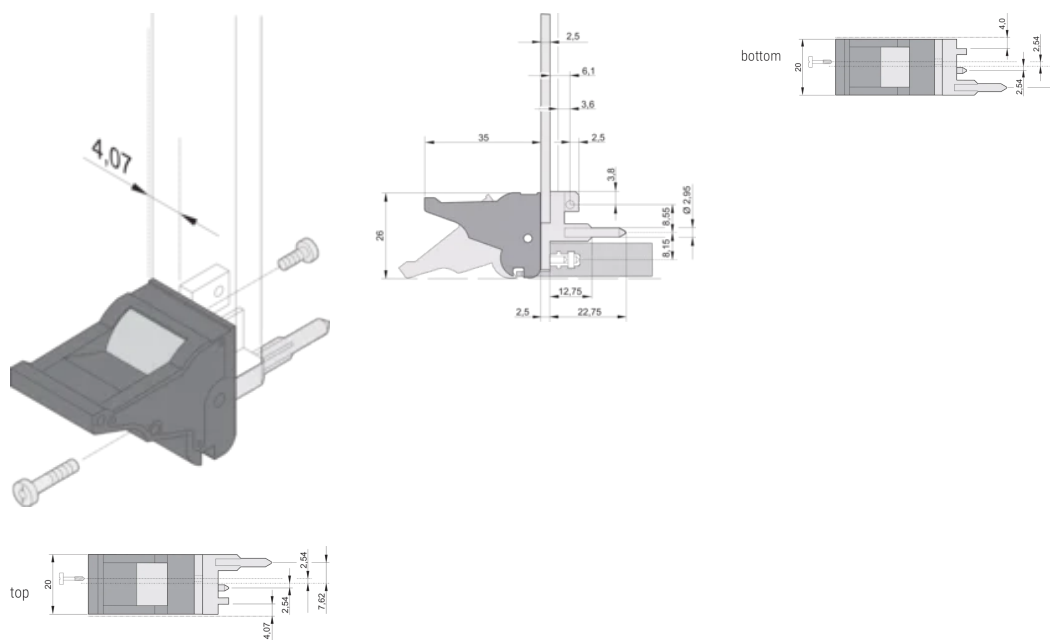

Tipo di maniglia: IEL; Parte anteriore inferiore; I/o posteriore superiore

Classificazione dell'infiammabilità: UL® 94V-0

Colore: Jet Black

Codice colore: RAL 9005

È conforme a: EN 45545-2

Profondità (D): 60.45mm

Altezza (H): 25.5mm

Materiale: Policarbonato; Lega di zinco

Tipo di prodotto: Manopola

Tipo: Inseritore/Estrattore, standard

Larghezza (W): 19.8mm

Funziona con: Pannelli frontali

Gross Weight: 0.246kg

INFORMAZIONI DI PRODOTTO AGGIUNTIVE

Ordinare i perni di codifica e il microinterruttore separatamente.

SCHEMI

AVVERTIMENTO

I prodotti nVent devono essere installati e utilizzati solo come indicato nelle schede istruzioni e nei materiali di formazione di nVent. Le schede istruzioni sono disponibili su www.nvent.com e presso il vostro rappresentante del servizio clienti nVent. Un'installazione scorretta, un uso improprio, un'applicazione errata o qualsiasi altro mancato rispetto completo delle istruzioni e degli avvertimenti di nVent può causare malfunzionamenti del prodotto, danni alla proprietà, gravi lesioni personali e morte e/o annullare la vostra garanzia.