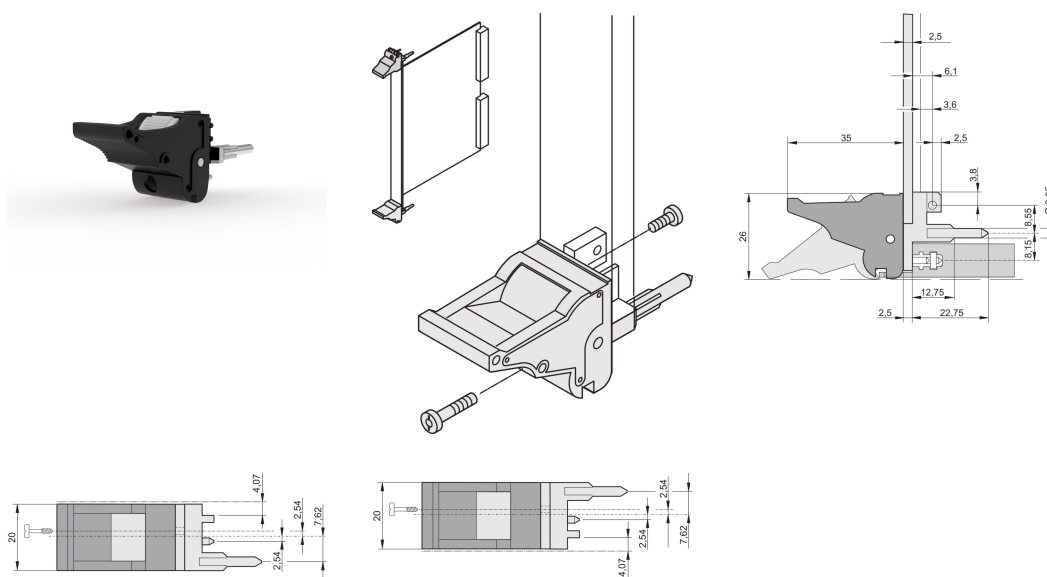

Impugnatura insertore/estrattore tipo IEL, leva nera, pulsante grigio, inferiore; 10 pezzi

CODICE A CATALOGO

20817-612

L'impugnatura dell'insertore/estrattore, tipo IEL in conformità allo standard IEEE 1101.10. Due di queste maniglie possono superare una singola forza della leva di 700N (per coppia).

CERTIFICAZIONI

CARATTERISTICHE

Adatto per forze di inserimento ed estrazione fino a 700 N (per coppia)

In conformità con IEEE 1101,10 e IEC 60297-3-102

È possibile montare un microinterruttore

ATTRIBUTI DEL PRODOTTO

Quantità nella confezione: 10

Tipo di maniglia: IEL; Parte anteriore inferiore; I/o posteriore superiore

Classificazione dell'infiammabilità: UL® 94V-0

Colore: Jet Black

Codice colore: RAL 9005

È conforme a: EN 45545-2

Profondità (D): 60.45mm

Altezza (H): 25.5mm

Materiale: Policarbonato; Lega di zinco

Tipo di prodotto: Manopola

Tipo: Inseritore/Estrattore, standard

Larghezza (W): 19.8mm

Funziona con: Pannelli frontali

Gross Weight: 0.246kg