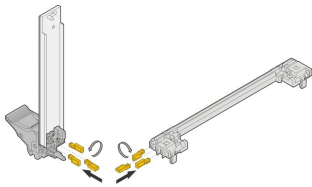

Codifica per maniglia IEL/IET e guida IEEE

CODICE A CATALOGO

20817-501

In base allo standard IEEE, le guide e le maniglie possono essere codificate per evitare l'inserimento di una scheda errata nello slot sbagliato.

CERTIFICAZIONI

CARATTERISTICHE

4 posizioni possibili, con conseguente 64 codifiche per guida scheda; durante la codifica della guida scheda superiore e inferiore, ne risultano 4096 codifiche

Inserito nelle camere delle guide per schede codificabili e nella parte posteriore del blocco pressofuso delle maniglie tipo IEL o IET

I piedini di codifica/codifica impediscono il montaggio delle unità plug-in in alloggiamenti errati

ATTRIBUTI DEL PRODOTTO

Tipo di prodotto: Indicatore di codifica/chiave

Famiglia di prodotti: EuropacPRO; RatiopacPRO; RatiopacPRO air; CompacPRO; PropacPRO; Inpac; Unità a innesto di tipo profilato

Tipo: Piolo di codifica

Funziona con: Rack secondari; Custodie; Pannelli frontali

Materiale: Plastica rinforzata con fibre

Classificazione dell'infiammabilità: UL® 94V-0

Quantità nella confezione: 100

È conforme a: EN 45545-2