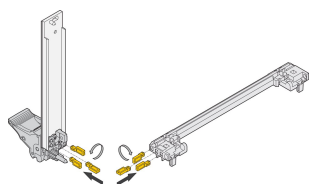

AVVERTIMENTO

I prodotti nVent devono essere installati e utilizzati solo come indicato nelle schede istruzioni e nei materiali di formazione di nVent. Le schede istruzioni sono disponibili su www.nvent.com e presso il vostro rappresentante del servizio clienti nVent. Un'installazione scorretta, un uso improprio, un'applicazione errata o qualsiasi altro mancato rispetto completo delle istruzioni e degli avvertimenti di nVent può causare malfunzionamenti del prodotto, danni alla proprietà, gravi lesioni personali e morte e/o annullare la vostra garanzia.

North America

All locations
+1.763.422.2661
Chat with us:
nvent.com/schroff

Europe

Straubenhardt, Germany
+49.7082.794.0
Betschdorf, France
+33.3.88.90.64.90
Warsaw, Poland
+48.22.209.98.35
Assago, Italy
+39.02.932.7141
Chat with us:
nvent.com/schroff

Asia

Shanghai, China
+86.21.2412.6943
Qingdao, China
+86.532.8771.6101
Singapore
+65.6768.5800
Shin-Yokohama, Japan
+81.45.476.0271
Chat with us:
nvent.com/schroff

Middle East & India

Dubai, United Arab Emirates
+971.4.378.1700
Bangalore, India
+91.80.6715.2001
Istanbul, Turkey
+90.216.250.7374
Chat with us:
nvent.com/schroff

Il nostro straordinario portafoglio di marchi:

CADDY ERICO HOFFMAN ILSCO SCHROFF TRACHTE