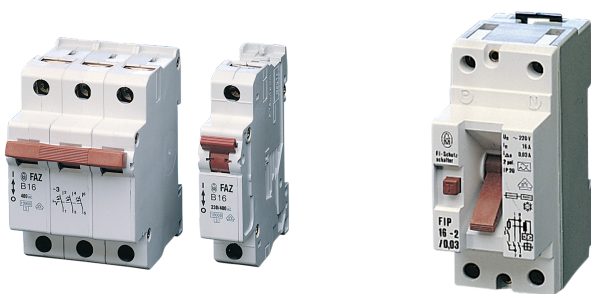

Moduli di distribuzione alimentazione a norma DIN 43880, interruttore automatico 1 x 16 A

CODICE A CATALOGO

20119-355

Interruttore GFCI robusto con pulsanti di test e reset per la protezione da guasti di messa a terra, offrendo una protezione completa contro i guasti di messa a terra. Gli interruttori automatici GFCI Schroff si inseriscono nella scatola di distribuzione da 19" o nel piccolo modulo di distribuzione.

CERTIFICAZIONI

CARATTERISTICHE

Si aggancia alla guida profilata DIN

Da montare nella scatola di distribuzione da 19" o nel piccolo modulo di distribuzione

ATTRIBUTI DEL PRODOTTO

Tipo di prodotto: Distributore di potenza