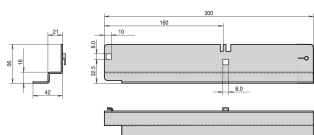

Guida per vetrini Labrack, 40 kg, 1 coppia

CODICE A CATALOGO

20119-080

Guida di scorrimento per Labrack con capacità di carico di 40 kg per il montaggio sui montanti dell'armadietto nudo o sui montaggi a pannello/scorrevole da 19". La guida di scorrimento supporta un ripiano con telaio pesante da 19".

CERTIFICAZIONI

CARATTERISTICHE

Per l'assemblaggio su rack da laboratorio mobili da 19"; con montaggio a pannello su rack da laboratorio fissi da 19"

Carico statico?capacità di carico 40 kg per coppia

ATTRIBUTI DEL PRODOTTO

Quantità nella confezione: 2

Finitura: Zincato

Materiale: Acciaio

Famiglia di prodotti: Labrack

Tipo di prodotto: Guida di scorrimento

Carico statico: 40kg

Net Weight: 0.99kg

INFORMAZIONI DI PRODOTTO AGGIUNTIVE