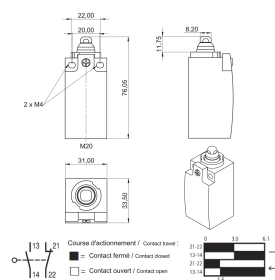

Interruttore di contatto porta senza cavo

CODICE A CATALOGO

20118-810

Interruttore di contatto porta con contatto magnetico, per un'efficienza operativa. Questo prodotto è facile da maneggiare grazie alla tecnologia plug and play.

CERTIFICAZIONI

CARATTERISTICHE

Interruttore di contatto portiera (senza cavo di collegamento)

ATTRIBUTI DEL PRODOTTO

Tipo di prodotto: Switch

Profondità: 33.5mm

Altezza: 76.5mm

Temperatura di esercizio: -25 to 75°C

Grado di protezione: IP66

Larghezza: 31mm

È conforme a: UL® 508; EN 50047 forma B

Corrente nominale: 3 – 6A

Gross Weight: 0.1kg