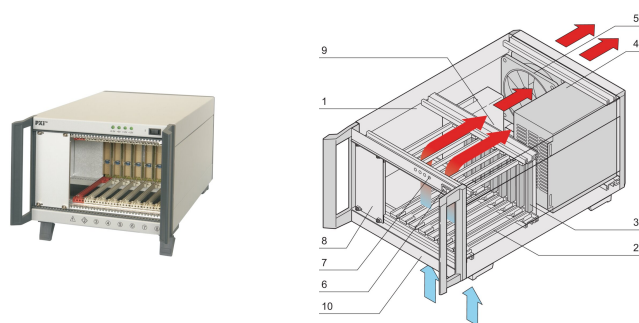

# Sistema PXI con alimentatore ATX, 4 U, 8 slot, 44 CV

## CODICE A CATALOGO

**14579-008**

Chassis PXI per sistemi desktop con gabbia per schede verticali per otto schede da 3 U e alimentatore integrato.

## CARATTERISTICHE

Sistema conforme a IEC 60297-3-101, -102, -103; IEEE 1101.1, 1101.10/11); backplane conforme a PICMG rev. 3,0 e PXI 2,0

Chassis desktop PXI, 4 U, 44 HP con alloggiamento per schede verticale. Formato scheda anteriore: 3U, 160 mm

## ATTRIBUTI DEL PRODOTTO

Tipo di prodotto: Sistema

Numero di scanalature: 8

Tipo: Desktop

Tipo di backplane: 3 U CompactPCI con PXIbus

Trasferimento dati: Bus PCI a 64 bit

Potenza per slot: 30W

Tensione di ingresso CA: 100 – 240V