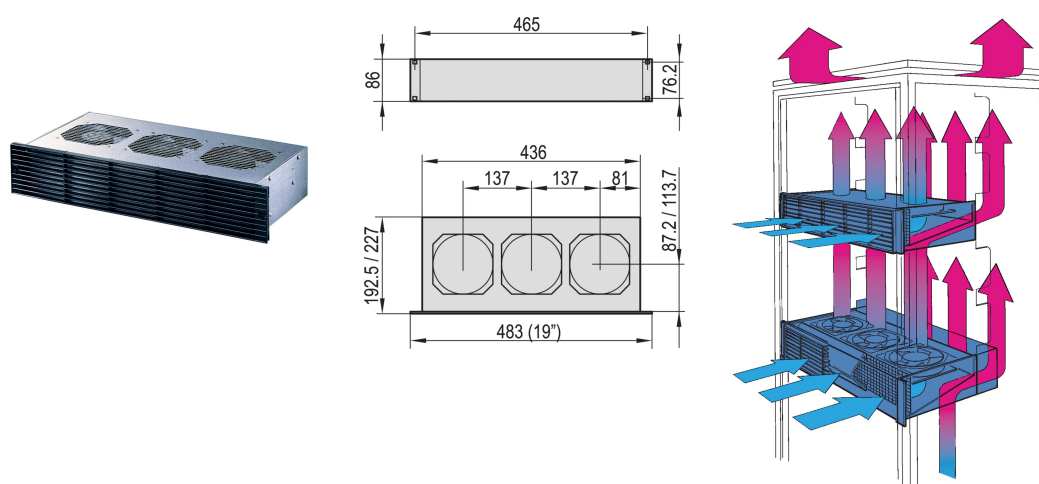

Ventola di spinta da 19", 2 U, assiale, 230 V CA, profondità scheda 160 mm, 445 - 530 m³h

CODICE A CATALOGO

10713-534

Vassoio della ventola con ventola di spinta integrata.

CERTIFICAZIONI

CARATTERISTICHE

Protezione dei contatti in conformità alla normativa DIN EN ISO 13857

Il deflettore dell'aria integrato impedisce l'accumulo di calore nei complessivi montati sotto

Può essere adattato ai sottorack

A richiesta, con ventola posteriore aggiuntiva, 2 U, per il raffreddamento attivo dei complessivi sotto la ventola spintore

ATTRIBUTI DEL PRODOTTO

Tipo di prodotto: Unità ventola

Tensione di ingresso CA: 230V

Quantità nella confezione: 1

Finitura: Alluminio zincato

Materiale: Acciaio; Polipropilene

Net Weight: 4.09kg

INFORMAZIONI DI PRODOTTO AGGIUNTIVE