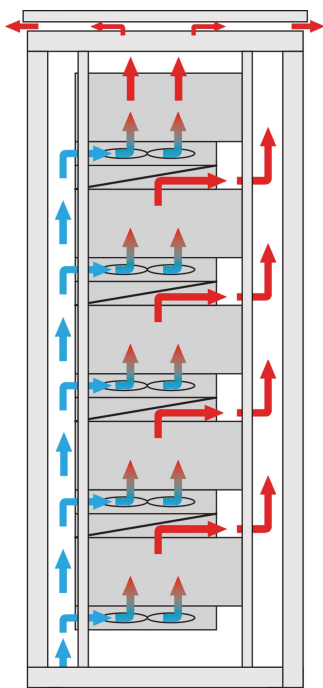

Deflettore dell'aria da 1 U per ventole da 19", 3 ventole, anteriore pieno, 193 mm, RAL 9006

CODICE A CATALOGO

10713-150

Deflettore dell'aria con altezza di 1 U per guidare l'aria dalla parte anteriore a quella superiore o dalla parte inferiore a quella posteriore.

CARATTERISTICHE

Opzioni di assieme: ? Un vassoio della ventola: L'aria fredda viene aspirata dalla parte anteriore e guidata verso l'alto. Due vassoi della ventola: L'aria fredda viene aspirata dalla parte anteriore, orientata verso l'alto e guidata verso la parte posteriore (vedere lo schema di applicazione)

Raffreddamento ottimizzato con vassoi ventola da 19"

L'accumulo verticale di calore viene evitato grazie a un migliore flusso d'aria

Tappetino filtrante opzionale, facile da sostituire durante il funzionamento

ATTRIBUTI DEL PRODOTTO

Tipo di prodotto: Guida d'aria

Famiglia di prodotti: Novastar; Varistar

Funziona con: Vassoi ventole da 19"

Finitura: Verniciato a polvere

Materiale: Acciaio

Net Weight: 1.19kg

Quantità nella confezione: 1