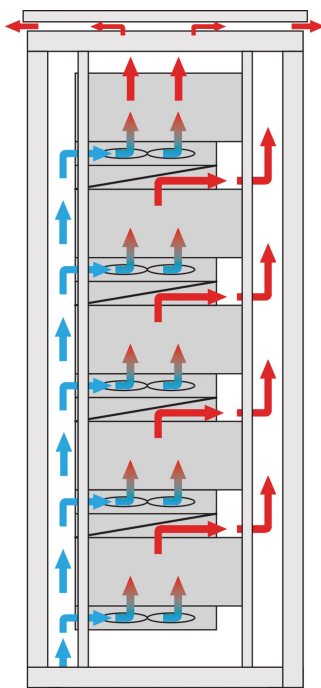

# Deflettore dell'aria da 1 U per ventole da 19", 6 ventole, anteriore pieno, 330 mm, RAL 9005

CODICE A CATALOGO

10713-149

Deflettore dell'aria con altezza di 1 U per guidare l'aria dalla parte anteriore a quella superiore o dalla parte inferiore a quella posteriore.

## CARATTERISTICHE

---

Opzioni di assieme: ? Un vassoio della ventola: L'aria fredda viene aspirata dalla parte anteriore e guidata verso l'alto. Due vassoi della ventola: L'aria fredda viene aspirata dalla parte anteriore, orientata verso l'alto e guidata verso la parte posteriore (vedere lo schema di applicazione)

Raffreddamento ottimizzato con vassoi ventola da 19"

L'accumulo verticale di calore viene evitato grazie a un migliore flusso d'aria

Tappetino filtrante opzionale, facile da sostituire durante il funzionamento