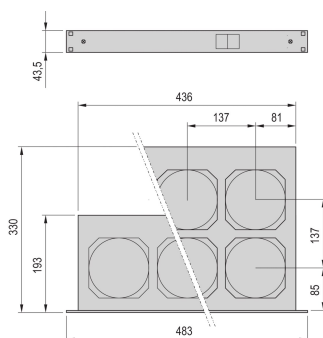

Unità ventola da 19", 1 U, con interruttore anteriore, 6 ventole, 230 V CA

CODICE A CATALOGO

10713-112

Interruttore di rete illuminato e montato sul lato anteriore sui dispositivi CA, accoppiato con una presa di rete posteriore aggiuntiva; serracavo meccanico per l'ingresso di rete e i cavi di uscita di rete.

CERTIFICAZIONI

CARATTERISTICHE

Può essere adattato ai sottorack

Protezione dei contatti in conformità alla normativa DIN EN ISO 13857