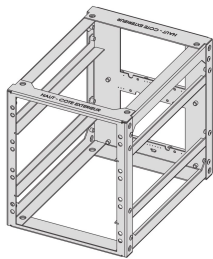

Rack a bordo scheda 6 U, 36 CV

CODICE A CATALOGO

10170-013

Adatto per vibrazioni continue, urti, temperature elevate e umidità elevata.

CERTIFICAZIONI

CARATTERISTICHE

Per applicazioni ferroviarie mobili

Adatto per vibrazioni continue, urti, temperature elevate e umidità elevata

Adatto per supporti SNCF da 1, 2 o 3 U (NF F61-005, CF 60-002)

Il lato posteriore è dotato di connettori standard; la barra trasversale può essere codificata su misura per i pin di codifica SNCF

Traversa con canalina per cavi integrata

Diversi rack possono essere impilati o montati in file

Prodotto utilizzando un processo di saldatura, certificato a norma EN 15085 (CL2)

Saldature in acciaio inox passivate per prevenire la corrosione

ATTRIBUTI DEL PRODOTTO

Famiglia di prodotti: Rack integrato

Altezza del rack: 6U

Altezza: 290mm