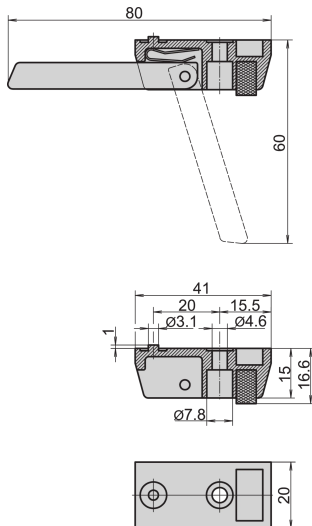

Piede pressofuso

I piedini "tip-up" in alluminio pressofuso consentono il montaggio sulla piastra inferiore di un contenitore. Disponibili con o senza funzione di ribaltamento. Colore alluminio bianco RAL 9006.

CERTIFICAZIONI

CARATTERISTICHE

Il posizionamento della custodia è assicurato da inserti in gomma antiscivolo

Può essere utilizzato al posto dei piedini standard

Capacità di carico: 50 kg per piede, peso massimo della cassa 40 kg

I fori di montaggio sono presenti nel coperchio inferiore delle custodie

SPECIFICHE

Materiale:	Alluminio
Funziona con:	Custodie
Famiglia di prodotti:	RatiopacPRO; RatiopacPRO air; CompacPRO; PropacPRO; Inpac
Tipo di prodotto:	Pedale
Colore:	Argento