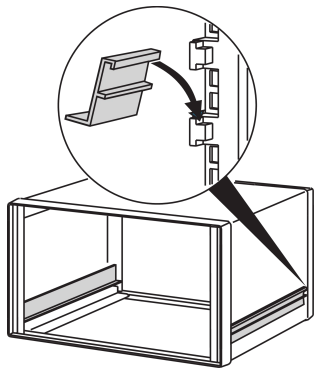

# Guida di scorrimento Comptec per contenitore da 19"

Le guide di scorrimento sono realizzate in profilo in alluminio, adatte come supporti per sottorack da 19" e telai da 19".

## CARATTERISTICHE

Le guide di scorrimento sono adatte come supporti per sottorack da 19" e chassis da 19"