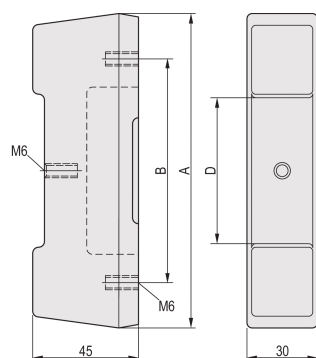

Base posteriore CompacPRO

La base posteriore consente il montaggio del cofano posteriore.

CERTIFICAZIONI

CARATTERISTICHE

PU espanso, nero

SPECIFICHE

Funziona con:	Custodie
Famiglia di prodotti:	RatiopacPRO; RatiopacPRO air; CompacPRO; PropacPRO; Inpac
Tipo di prodotto:	Pedale
Tipo:	Pedale
Materiale:	Poliuretano

Table 1/1

Codice a catalogo	Altezza del rack	Quantità nella confezione
20823-669	4U	1
20823-668	3U	2

AVVERTIMENTO

I prodotti nVent devono essere installati e utilizzati solo come indicato nelle schede istruzioni e nei materiali di formazione di nVent. Le schede istruzioni sono disponibili su www.nvent.com e presso il vostro rappresentante del servizio clienti nVent. Un'installazione scorretta, un uso improprio, un'applicazione errata o qualsiasi altro mancato rispetto completo delle istruzioni e degli avvertimenti di nVent può causare malfunzionamenti del prodotto, danni alla proprietà, gravi lesioni personali e morte e/o annullare la vostra garanzia.