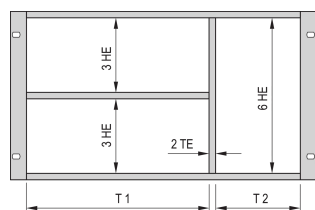

# Kit di montaggio combinato per telaio

Il montaggio combinato consente di dividere un supporto o un contenitore alto 6 U in sezioni 2 x 3 U e 6 U. Sono disponibili diverse versioni.

## CARATTERISTICHE

Progettato per accettare Euroboard (100 mm di altezza) e Euroboard doppi (233,35 mm di altezza)

Suddivisione dell'area di assemblaggio 6 U in: 2 x 3 U, 1 x 6 U

## SPECIFICHE

<b>Altezza del rack:</b>	6U
<b>Tipo:</b>	Combinato
<b>Famiglia di prodotti:</b>	EuropacPRO
<b>Tipo di prodotto:</b>	Kit di montaggio
<b>Funziona con:</b>	Rack secondari

Table 1/1

Codice a catalogo	Quantità nella confezione	Larghezza rack 1	Larghezza rack 2	Materiale
24562-440	1	40HP	42HP	Alluminio, Lega di zinco
24562-442	1	42HP	40HP	Alluminio, Lega di zinco
24562-484	1	84HP		Alluminio, Lega di zinco