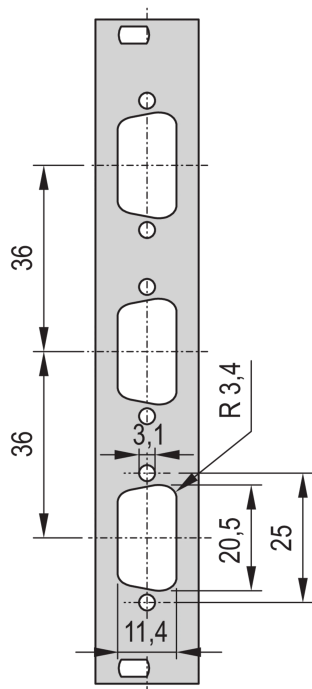

Pannello frontale da 19" con intaglio SUB-D.

Pannello frontale da 19" con intaglio SUB-D o FDDI.

CERTIFICAZIONI

CARATTERISTICHE

Pannello frontale da 19" con intaglio per Sub-D, ST tipo 3 o FDDI

SPECIFICHE

Profondità (D):	2.5mm
Materiale:	Alluminio
Tipo di accessorio:	Pannello frontale
Tipo di prodotto:	Pannello frontale

Table 1/2

Codice a catalogo	Altezza del rack	Larghezza rack	Quantità nella confezione	Finitura anteriore	Finitura posteriore	Numero di pin
30118-334	3U	4HP	1	Verniciata	Conduttivo	(1) 25
30118-332	3U	4HP	1	Verniciata	Conduttivo	(3) 9
30118-335	3U	4HP	1	Verniciata	Conduttivo	(2) 25
30118-338	3U	4HP	1	Verniciata	Conduttivo	(1) 9
30118-336	3U	4HP	1	Verniciata	Conduttivo	(2) 9

Table 2/2

Codice a catalogo	Codice colore	Finitura	Altezza (H)	Larghezza (W)
30118-334	RAL 7035	Verniciato a polvere	128.4mm	19.98mm
30118-332	RAL 7035	Verniciato a polvere	128.4mm	19.98mm
30118-335	RAL 7035	Verniciato a polvere	128.4mm	19.98mm
30118-338	RAL 7035	Verniciato a polvere	128.4mm	19.98mm
30118-336	RAL 7035	Verniciato a polvere	128.4mm	19.98mm