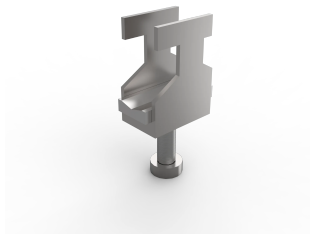

Serracavi, CAC

I serracavi fissano i cavi in posizione e scaricano eventuali tensioni esterne contribuendo, quindi, a evitare danni alle apparecchiature.

CARATTERISTICHE

Descrizione: Per fissare i cavi in ingresso sulle barre di fissaggio CAB e CABP. Mantengono il cavo in posizione e ne sostengono il peso.

Materiale: Acciaio zincato.

Quantità nell'imballaggio: 25 serracavi.

Specifiche di montaggio: Aggiungere CAB/CABP per il montaggio dei serracavi CAC.

SPECIFICHE

Spessore: 2mm
Materiale: Lamiera d'acciaio
Finitura: Zincato

Table 1/1

Codice a catalogo	Altezza	Larghezza	Profondità	Materiale della cassa	Famiglia di prodotti	Gamma dei diametri dei cavi
CAC0612	64mm	25mm	19mm	Lamiera d'acciaio, Acciaio inossidabile	Supporto libero	6 – 12mm
CAC1014	64mm	25mm	19mm	Lamiera d'acciaio, Acciaio inossidabile	Supporto libero	10 – 14mm
CAC1216	64mm	25mm	19mm	Lamiera d'acciaio, Acciaio inossidabile	Supporto libero	12 – 16mm
CAC1418	64mm	25mm	19mm	Lamiera d'acciaio, Acciaio inossidabile	Supporto libero	14 – 18mm
CAC1822	64mm	25mm	19mm	Lamiera d'acciaio, Acciaio inossidabile	Supporto libero	18 – 22mm
CAC3842	64mm	25mm	19mm	Lamiera d'acciaio, Acciaio inossidabile	Supporto libero	38 – 42mm
CAC3438	64mm	25mm	19mm	Lamiera d'acciaio, Acciaio inossidabile	Supporto libero	34 – 38mm
CAC2226	64mm	25mm	19mm	Lamiera d'acciaio, Acciaio inossidabile	Supporto libero	22 – 26mm
CAC2630	64mm	25mm	19mm	Lamiera d'acciaio, Acciaio inossidabile	Supporto libero	26 – 30mm
CAC4246	64mm	25mm	19mm	Lamiera d'acciaio, Acciaio inossidabile	Supporto libero	42 – 46mm
CAC5864	64mm	25mm	19mm	Lamiera d'acciaio, Acciaio inossidabile	Supporto libero	58 – 64mm
CAC3034	64mm	25mm	19mm	Lamiera d'acciaio, Acciaio inossidabile	Supporto libero	30 – 34mm