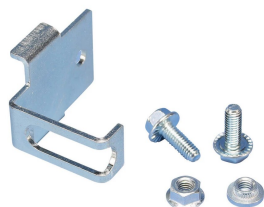

Staffa CABINA RV

CERTIFICAZIONI

CARATTERISTICHE

Progettata per essere installata nella struttura posteriore di un contenitore

Conforme a RoHS

SPECIFICHE

Table 1/1

Codice a catalogo	Numero articolo	Materiale	Finitura	Peso unitario
CABS-RV	549480	Acciaio	Elettrozincato	0.06 kg

INFORMAZIONI DI PRODOTTO AGGIUNTIVE

Le staffe devono essere installate in coppia.

AVVERTIMENTO

I prodotti nVent devono essere installati e utilizzati solo come indicato nelle schede istruzioni e nei materiali di formazione di nVent. Le schede istruzioni sono disponibili su www.nvent.com e presso il vostro rappresentante del servizio clienti nVent. Un'installazione scorretta, un uso improprio, un'applicazione errata o qualsiasi altro mancato rispetto completo delle istruzioni e degli avvertimenti di nVent può causare malfunzionamenti del prodotto, danni alla proprietà, gravi lesioni