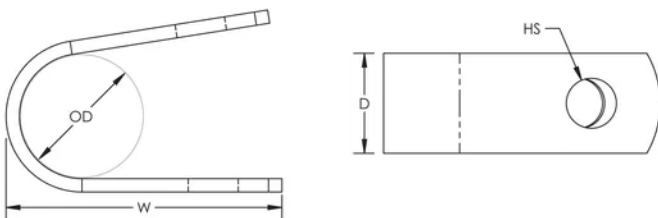

Fascetta per cavi a foro singolo

CERTIFICAZIONI

CARATTERISTICHE

Consente di fissare i conduttori di protezione contro i fulmini evitando che vadano fuori posto

Fissaggio meccanico con viti o chiodi

SPECIFICHE

Table 1/2

| Codice a catalogo | Numero articolo | Materiale | Diametro esterno (OD) | Profondità (D) | Larghezza (W) | Dimensione del foro (HS) |
|-------------------|-----------------|-----------|-----------------------|----------------|---------------|--------------------------|
| PC010C | 711390 | Rame | 10 mm | 15mm | 42 mm | 7 mm |
| LPC801 | | Rame | 11.91 mm | 9.84mm | 25 mm | 4.76 mm |
| PC008A | 711370 | Alluminio | 7 mm | 10mm | 28 mm | 5 mm |
| LPC805 | | Rame | 12.7 mm | 15.88mm | 31.75 mm | 7.14 mm |
| LPA805 | | Alluminio | 12.7 mm | 15.88mm | 31.75 mm | 7.14 mm |

Table 2/2

| Codice a catalogo | Numero articolo | Certificazioni |
|-------------------|-----------------|----------------|
| PC010C | 711390 | |

| Codice a catalogo | Numero articolo | Certificazioni |
|-------------------|-----------------|--|
| LPC801 | | E202878-Combined_CoC, E202878-Combined_CoC |
| PC008A | 711370 | |
| LPC805 | | E202878-Combined_CoC, E202878-Combined_CoC |
| LPA805 | | |

INFORMAZIONI DI PRODOTTO AGGIUNTIVE

Viene in genere installato ogni 3" (0,9 m) di conduttore.

SCHEMI

AVVERTIMENTO

I prodotti nVent devono essere installati e utilizzati solo come indicato nelle schede istruzioni e nei materiali di formazione di nVent. Le schede istruzioni sono disponibili su www.nvent.com e presso il vostro rappresentante del servizio clienti nVent. Un'installazione scorretta, un uso improprio, un'applicazione errata o qualsiasi altro mancato rispetto completo delle istruzioni e degli avvertimenti di nVent può causare malfunzionamenti del prodotto, danni alla proprietà, gravi lesioni personali e morte e/o annullare la vostra garanzia.