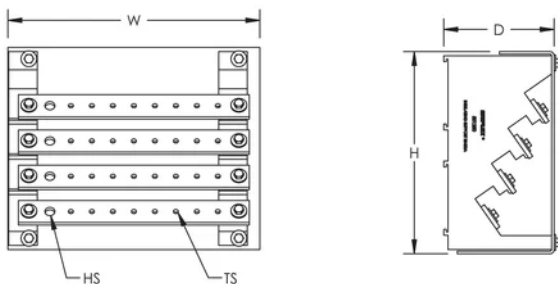

Codice a catalogo	TR-400A
Tensione massima di lavoro, IEC (Ui)	1000
Valore di picco della corrente di corto circuito (Ipk)	34kA
Corrente di tenuta a breve termine (Icw) 1s	28kA
Numero di collegamenti lato linea	1
Numero di collegamenti lato carico	8
Dimensione del foro (HS)	12mm
Dimensioni delle filettature (TS)	M6
Profondità (D)	140mm
Altezza (H)	240mm
Larghezza (W)	300mm
Peso unitario	2.83kg
Classificazione dell'infiammabilità	UL® 94V-0
È conforme a	IEC® 60439,1 IEC® 61439,1 IEC® 60695-2-11 (prova del filo incandescente 960 °C)

INFORMAZIONI DI PRODOTTO AGGIUNTIVE

Il numero di connessioni sul lato linea e sul lato di carico è indicato per singolo polo.

SCHEMI

AVVERTIMENTO

I prodotti nVent devono essere installati e utilizzati solo come indicato nelle schede istruzioni e nei materiali di formazione di nVent. Le schede istruzioni sono disponibili su www.nvent.com e presso il vostro rappresentante del servizio clienti nVent. Un'installazione scorretta, un uso improprio, un'applicazione errata o qualsiasi altro mancato rispetto completo delle istruzioni e degli avvertimenti di nVent può causare malfunzionamenti del prodotto, danni alla proprietà, gravi lesioni personali e morte e/o annullare la vostra garanzia.