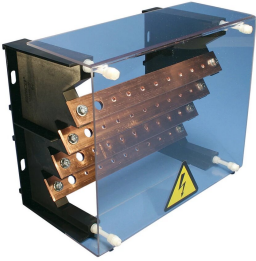

Blocco di distribuzione a quattro poli TR, 400 A.

Data Solutions

CERTIFICAZIONI

CARATTERISTICHE

Si fissa facilmente su una guida DIN o si monta per mezzo di viti

I bulloni per le connessioni all'aperto sono inclusi

Copertura protettiva trasparente

Facilità di accesso per il cablaggio

Pronto all'uso, con un risparmio dei tempi di installazione e di manodopera

Conforme a RoHS

SPECIFICHE

Codice a catalogo	TR-400A
Numero articolo	562010
Materiale	Rame Poliammide rinforzato con fibra di vetro Plexiglass

Codice a catalogo	TR-400A
Tensione massima di lavoro, IEC (Ui)	1000
Valore di picco della corrente di corto circuito (Ipk)	34kA
Corrente di tenuta a breve termine (Icw) 1s	28kA
Numero di collegamenti lato linea	1
Numero di collegamenti lato carico	8
Dimensione del foro (HS)	12mm
Dimensioni delle filettature (TS)	M6
Profondità (D)	140mm
Altezza (H)	240mm
Larghezza (W)	300mm
Peso unitario	2.83kg
Classificazione dell'infiammabilità	UL® 94V-0
È conforme a	IEC® 60439,1 IEC® 61439,1 IEC® 60695-2-11 (prova del filo incandescente 960 °C)