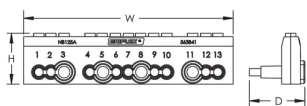

Codice a catalogo	NB-125A	NB-160A
Massimo valore nominale di corrente, IEC	125A	160A
Corrente di tenuta a breve termine (Icw) 1s	4.5kA	6.2kA
Valore di picco della corrente di corto circuito (Ipk)	30kA	35kA
Numero di collegamenti lato linea	3	4
Dimensione del filo a trefoli compatti lato linea	10 - 25 mm²	10 - 35 mm²
Dimensione del filo a trefoli lato linea - boccola	6 - 16mm²	10 - 25mm²
Numero di collegamenti lato carico	9	10
Dimensione trefoli compatti lato carico	2,5 - 6 mm²	2,5 - 16 mm²
Dimensione trefoli lato carico - boccola	1,5 - 6 mm²	1,5 - 16 mm²
Profondità (D)	37.4mm	41.4mm
Altezza (H)	34.3mm	34.3mm
Larghezza (W)	142mm	170mm
Peso unitario	0.17kg	0.2kg
Per uso con	TD-100-125AL (563830) TD-100-125ALL (563840)	TD-160A (563200) TD-160AL (563990)
Classificazione dell'infiammabilità	UL® 94V-0	UL® 94V-0

Table 2/2

Codice a catalogo	NB-125A	NB-160A
È conforme a	IEC® 60947-7-1	IEC® 60947-7-1

SCHEMI

AVVERTIMENTO

I prodotti nVent devono essere installati e utilizzati solo come indicato nelle schede istruzioni e nei materiali di formazione di nVent. Le schede istruzioni sono disponibili su www.nvent.com e presso il vostro rappresentante del servizio clienti nVent. Un'installazione scorretta, un uso improprio, un'applicazione errata o qualsiasi altro mancato rispetto completo delle istruzioni e degli avvertimenti di nVent può causare malfunzionamenti del prodotto, danni alla proprietà, gravi lesioni personali e morte e/o annullare la vostra garanzia.