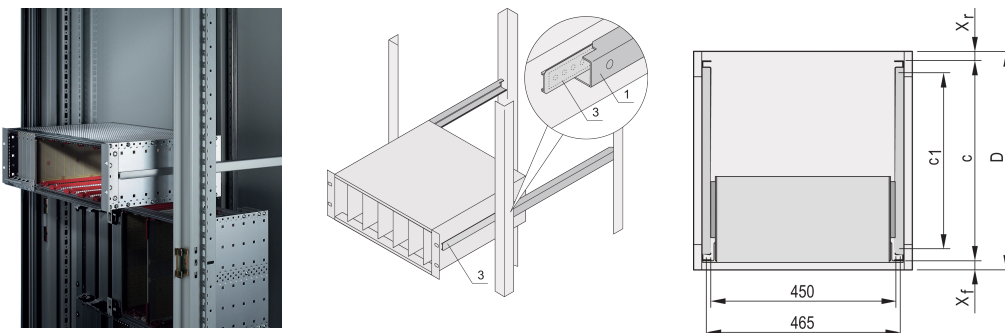

Guide telescopiche profilo a C per armadio per montaggio Varistar, 1000 mm

Data Solutions

CODICE A CATALOGO

24562-468

Guide telescopiche con profilo di guida per il montaggio in armadi con capacità di carico di 25 kg.

CERTIFICAZIONI

CARATTERISTICHE

Per il montaggio di sottorack larghi da 84 CV sulla piastra da 19"

Capacità di carico: 25 kg per coppia

Il profilo di guida (1) corrisponde alla dimensione di fissaggio nell'armadio (è imbullonato al profilo da 19" dell'armadio); la guida adattatore (3) corrisponde alla profondità e alle dimensioni di fissaggio sul portasatelliti (è inserita nel profilo di guida come una guida telescopica)

ATTRIBUTI DEL PRODOTTO

Famiglia di prodotti: Varistar CP

Profondità: 1000mm

Quantità nella confezione: 2

Finitura: Anodizzato

Materiale: Alluminio

Tipo di prodotto: Scivolo telescopico

Tipo: Profilo C

Net Weight: 0.78kg

INFORMAZIONI DI PRODOTTO AGGIUNTIVE

Nessuna protezione contro l'estrazione, nessun arresto alla massima estensione.

Le guide di rinforzo e le guide C-Rails sono state testate in conformità agli standard GAN dell'autorità russa per l'energia atomica.