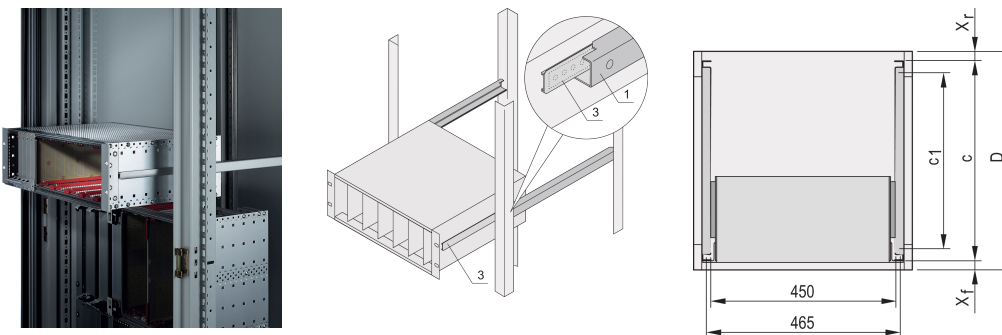

Guide telescopiche profilo a C per armadio per montaggio Varistar, 900 mm

Data Solutions

CODICE A CATALOGO

24562-467

Guide telescopiche con profilo di guida per il montaggio in armadi con capacità di carico di 25 kg.

CERTIFICAZIONI

CARATTERISTICHE

Per il montaggio di sottorack larghi da 84 CV sulla piastra da 19"

Capacità di carico: 25 kg per coppia

Il profilo di guida (1) corrisponde alla dimensione di fissaggio nell'armadio (è imbullonato al profilo da 19" dell'armadio); la guida adattatore (3) corrisponde alla profondità e alle dimensioni di fissaggio sul portasatelliti (è inserita nel profilo di guida come una guida telescopica)

ATTRIBUTI DEL PRODOTTO

Famiglia di prodotti: Varistar CP

Profondità: 900mm

Quantità nella confezione: 2

Finitura: Anodizzato

Materiale: Alluminio

Tipo di prodotto: Scivolo telescopico

Tipo: Profilo C

Net Weight: 0.705kg

INFORMAZIONI DI PRODOTTO AGGIUNTIVE

Nessuna protezione contro l'estrazione, nessun arresto alla massima estensione.

Le guide di rinforzo e le guide C-Rails sono state testate in conformità agli standard GAN dell'autorità russa per l'energia atomica.