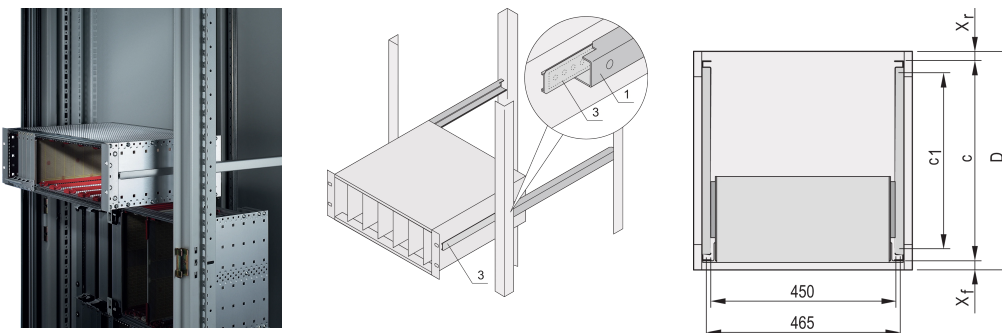

Guide telescopiche profilo a C per armadio per montaggio Eurorack, 600 mm

Data Solutions

CODICE A CATALOGO

24562-449

Guide telescopiche con profilo di guida per il montaggio in armadi con capacità di carico di 25 kg.

CERTIFICAZIONI

CARATTERISTICHE

Per il montaggio di sottorack larghi da 84 CV sulla piastra da 19"

Capacità di carico: 25 kg per coppia

Il profilo di guida (1) corrisponde alla dimensione di fissaggio nell'armadio (è imbullonato al profilo da 19" dell'armadio); la guida adattatore (3) corrisponde alla profondità e alle dimensioni di fissaggio sul portasatelliti (è inserita nel profilo di guida come una guida telescopica)

ATTRIBUTI DEL PRODOTTO

Famiglia di prodotti: Eurorack

Profondità: 600mm

Quantità nella confezione: 2

Finitura: Anodizzato

Materiale: Alluminio

Tipo di prodotto: Scivolo telescopico

Tipo: Profilo C

Net Weight: 0.445kg

INFORMAZIONI DI PRODOTTO AGGIUNTIVE

Nessuna protezione contro l'estrazione, nessun arresto alla massima estensione.

Le guide di rinforzo e le guide C-Rails sono state testate in conformità agli standard GAN dell'autorità russa per l'energia atomica.