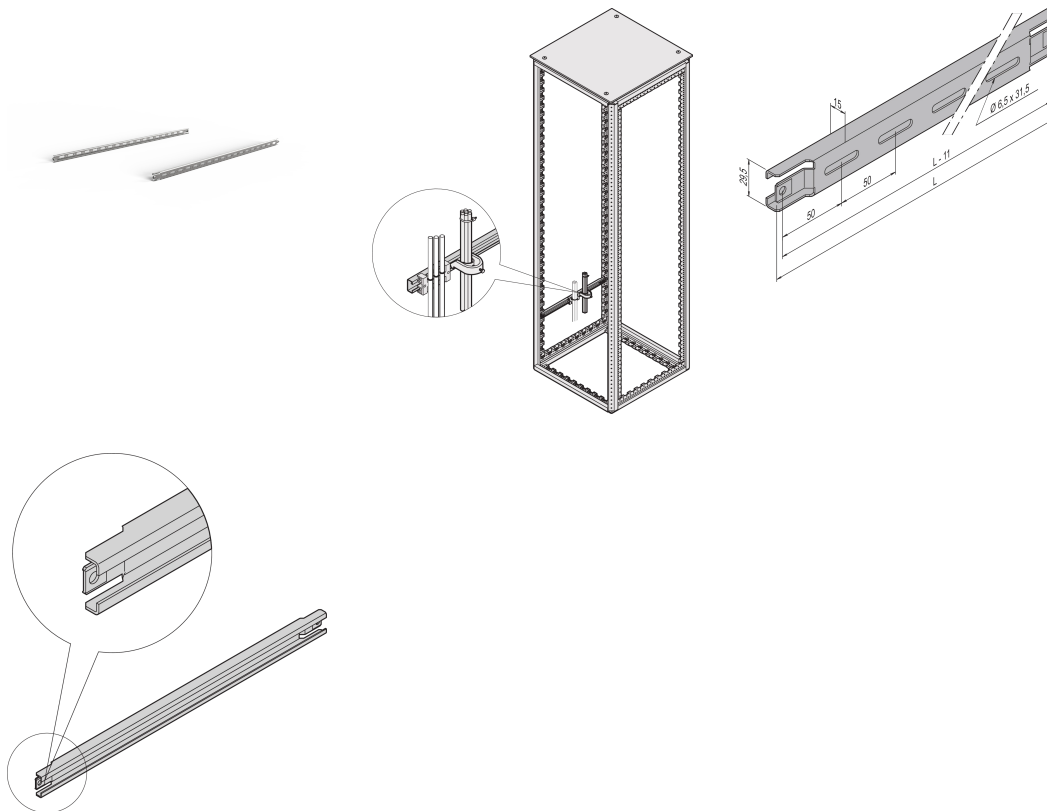

Guida a C Varistar per armadietto profondità 1100 mm

Data Solutions

CODICE A CATALOGO

23130-366

Per canaline per cavi nell'area laterale dell'armadio.

CERTIFICAZIONI

CARATTERISTICHE

Per canaline per cavi nell'area laterale dell'armadio

Per calotte per cavi e guide di ritenzione

ATTRIBUTI DEL PRODOTTO

Profondità: 1100mm

Quantità nella confezione: 2

Finitura: Alluminio zincato

Lunghezza: 960mm

Materiale: Acciaio

Famiglia di prodotti: Varistar CP

Tipo di prodotto: Guida a C

Gross Weight: 1.5kg

AVVERTIMENTO

I prodotti nVent devono essere installati e utilizzati solo come indicato nelle schede istruzioni e nei materiali di formazione di nVent. Le schede istruzioni sono disponibili su www.nvent.com e presso il vostro rappresentante del servizio clienti nVent. Un'installazione scorretta, un uso improprio, un'applicazione errata o qualsiasi altro mancato rispetto completo delle istruzioni e degli avvertimenti di nVent può causare malfunzionamenti del prodotto, danni alla proprietà, gravi lesioni personali e morte e/o annullare la vostra garanzia.