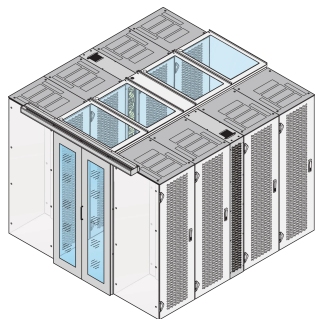

Coperchio superiore di contenimento corsia, 1200W 300D

Data Solutions

CODICE A CATALOGO

21130-648

Coperchio superiore a diverse profondità per impostare una chiusura di contenimento della corsia.

CERTIFICAZIONI

CARATTERISTICHE

Coperchi superiori per fornire un coperchio superiore per 2 file di armadietti

Adatto per una larghezza corsia di 1200 mm

Un profilo di copertura superiore può aumentare l'altezza della corsia di 84 mm; da ordinare separatamente

Il coperchio superiore può essere rimosso dall'interno (consente l'accesso all'illuminazione e facilita i lavori di manutenzione)

ATTRIBUTI DEL PRODOTTO

Tipo: Coperchio superiore corsia

Larghezza: 300mm

Profondità: 1200mm

Materiale: Acciaio

Quantità nella confezione: 1

Colore: Grigio nero

Codice colore: RAL 7021

Finitura: Verniciato a polvere

Tipo di prodotto: Copertura

Funziona con: Contenimento di sezione

Net Weight: 5.946kg