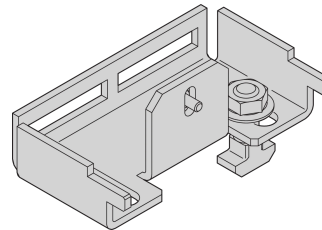

Coperchio superiore di contenimento corsia con vetro di sicurezza, 1200W 600D

Data Solutions

CODICE A CATALOGO

21130-588

Coperchio superiore a diverse profondità per impostare una chiusura di contenimento della corsia.

CERTIFICAZIONI

CARATTERISTICHE

Coperchi superiori per fornire un coperchio superiore per 2 file di armadietti

Adatto per una larghezza corsia di 1200 mm

Un profilo di copertura superiore può aumentare l'altezza della corsia di 84 mm; da ordinare separatamente

Il coperchio superiore può essere rimosso dall'interno (consente l'accesso all'illuminazione e facilita i lavori di manutenzione)

ATTRIBUTI DEL PRODOTTO

Tipo: Coperchio superiore corsia

Larghezza: 600mm

Profondità: 1200mm

Materiale: Acciaio; Vetro

Quantità nella confezione: 1

Colore: Grigio nero

Codice colore: RAL 7021

Finitura: Verniciato a polvere

Tipo di prodotto: Copertura

Funziona con: Contenimento di sezione

Net Weight: 16.8kg