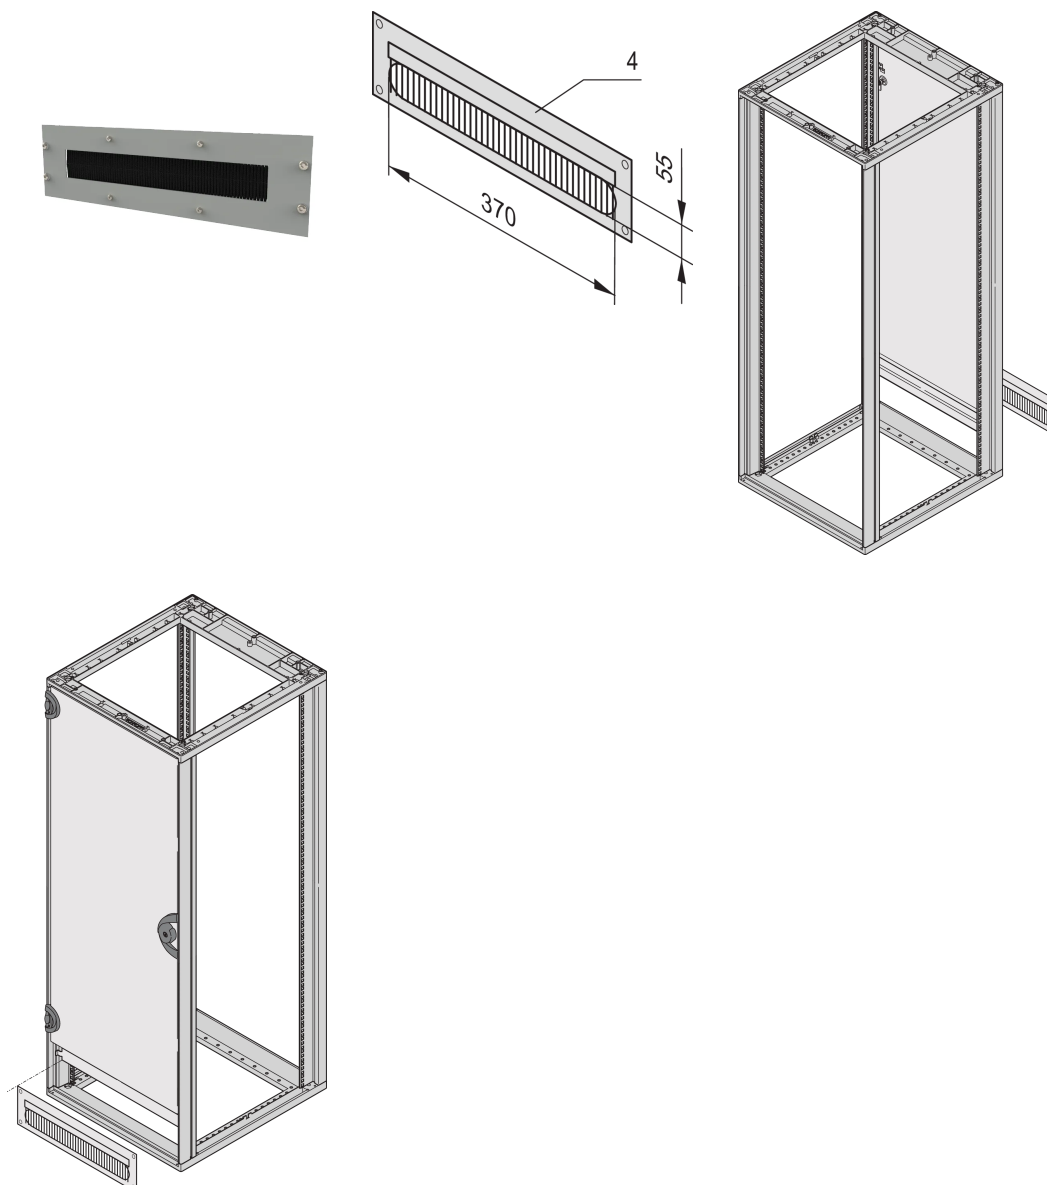

Canalina per cavi per Novastar ed Eurorack, RAL 7035, avvitata, 3 U

Data Solutions

CODICE A CATALOGO

20118-391

Coprire l'apertura su sportelli o pannelli posteriori accorciati per un aspetto più estetico.

CARATTERISTICHE

Per coprire l'apertura su sportelli o pannelli posteriori accorciati

Telaio, St, 2,5 mm

Con striscia a spazzola nera

ATTRIBUTI DEL PRODOTTO

Altezza del rack: 3U

Colore: Grigio chiaro

Funzione di progettazione: Pannello e spazzole

Quantità nella confezione: 1

Codice colore: RAL 7035

Finitura: Verniciato a polvere

Materiale: Acciaio

Famiglia di prodotti: Eurorack; Novastar

Tipo di prodotto: Copertura

Tipo: Canalina per cavi

Gross Weight: 1.27kg