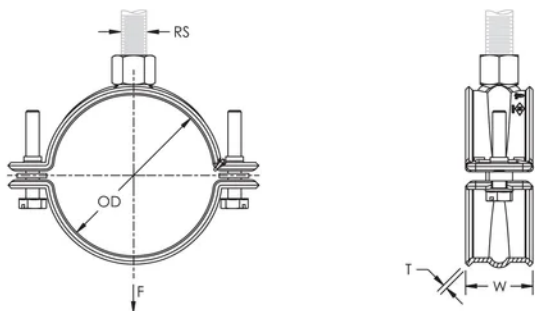

Adatto a tubi in acciaio per sprinkler da 3/4" a 2" (da 20 a 50 DN)

Elimina la necessità di rinforzi antisismici quando la distanza è minore di 150 mm dalla superficie di fissaggio

La testa della vite combinata permette l'utilizzo di cacciaviti piatti, a stella e chiave esagonale

È conforme con Manufacturers Standardization Society (MSS) SP-58 (Tipo 12)

ATTRIBUTI DEL PRODOTTO

Numero articolo: 595059

Materiale: Acciaio

Finitura: Elettrozincato

Dimensione del tubo: 2" Min

NB/DN: 50

Diametro esterno (OD): 60.3 - 63 mm

Dimensione barra (RS): M10

Larghezza (W): 30 mm

Spessore (T): 2 mm

Carico statico: 1725N

SCHEMI

AVVERTIMENTO

I prodotti nVent devono essere installati e utilizzati solo come indicato nelle schede istruzioni e nei materiali di formazione di nVent. Le schede istruzioni sono disponibili su www.nvent.com e presso il vostro rappresentante del servizio clienti nVent. Un'installazione scorretta, un uso improprio, un'applicazione errata o qualsiasi altro mancato rispetto completo delle istruzioni e degli avvertimenti di nVent può causare malfunzionamenti del prodotto, danni alla proprietà, gravi lesioni personali e morte e/o annullare la vostra garanzia.