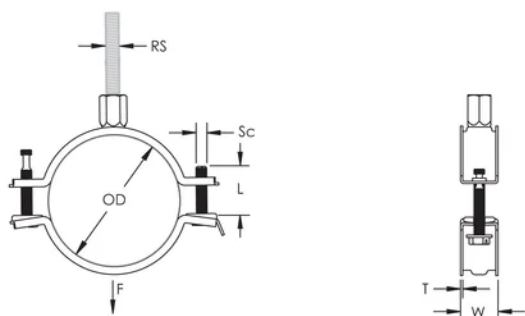

Il dado di fissaggio combinato permette il montaggio su barre filettate M8 o M10, semplificando la gestione del materiale

La lunghezza delle viti ottimizzata, permette l'utilizzo su una gamma piu' ampia di diametri di tubo, riducendo l'inventario

ATTRIBUTI DEL PRODOTTO

Numero articolo: 586816

Materiale: Acciaio

Finitura: Elettrozincato

Diametro esterno (OD): 133 - 143 mm

Dimensione barra (RS): M8;M10

NB/DN: 125

Dimensione del tubo: 5"

Larghezza (W): 23 mm

Spessore (T): 2 mm

Diametro della vite (Sc): 6

Lunghezza della vite (L): 40mm

Carico statico: 3000N

SCHEMI

AVVERTIMENTO

I prodotti nVent devono essere installati e utilizzati solo come indicato nelle schede istruzioni e nei materiali di formazione di nVent. Le schede istruzioni sono disponibili su www.nvent.com e presso il vostro rappresentante del servizio clienti nVent. Un'installazione scorretta, un uso improprio, un'applicazione errata o qualsiasi altro mancato rispetto completo delle istruzioni e degli avvertimenti di nVent può causare malfunzionamenti del prodotto, danni alla proprietà, gravi lesioni personali e morte e/o annullare la vostra garanzia.