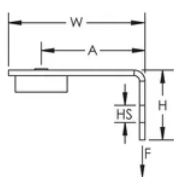

ABGBSF	173446	38 mm	440N

INFORMAZIONI DI PRODOTTO AGGIUNTIVE

Il carico statico indicato e' riferito alla squadretta per chiodatrice a gas o batteria. Si prega di consultare il produttore dei chiodi per valutare il carico statico del chiodo e la sua compatibilita' con il calcestruzzo. Il carico massimo da considerare sara' il minore tra il carico del chiodo e il carico della squadretta.

L'inserto per chiodatrici a gas o a batteria e' compatibile con i seguenti modelli di chiodatrici: BeA® CN60-688ES, Hilti® BX 3, GX 3, DEWALT® Trak-It C3, SPIT® PULSA 40E, 800E, 700, 1000 o modelli equivalenti.

SCHEMI