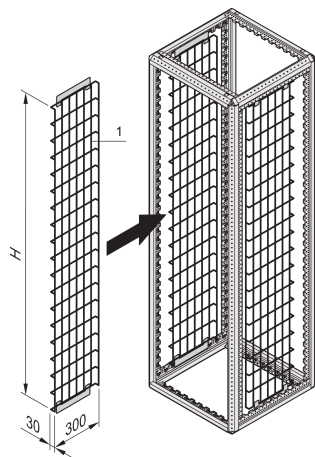

# Scala per cavi Varistar

Griglia portacavi verticale in diverse larghezze per armadi autoportanti Varistar.

## CARATTERISTICHE

I cavi sono assemblati in posizione con fascette serracavi o velcro

## SPECIFICHE

**Tipo di prodotto:** Pannello per armadio/rack

**Materiale:** Acciaio

Table 1/2

Codice a catalogo	Altezza del rack	Altezza	Larghezza	Profondità	Quantità nella confezione	Finitura
23130-554	38U	1800mm	300mm	300mm	2	Zincato
23130-579	52U	2450mm	300mm		2	Zincato
23130-555	42U	2000mm	300mm	300mm	2	Zincato