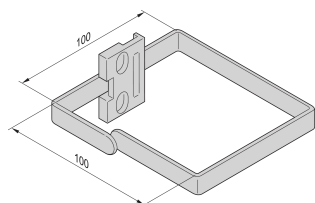

Occhiello cavo Varistar

Occhielli per cavi per rack indipendenti per supportare la gestione dei cavi strutturati in verticale lungo i montanti del telaio Varistar.

CERTIFICAZIONI

CARATTERISTICHE

Per il montaggio su montanti per armadi (larghezza armadio 800 mm) o lateralmente ai montanti per pannello/guida da 19"

SPECIFICHE

Table 1/1

Codice a catalogo	Materiale	Larghezza	Profondità	Lunghezza	Finitura	Quantità nella confezione
23130-506	Poliammide	31mm	92mm	92mm		4
23130-336	Poliammide	100mm	100mm			4
23130-342	Acciaio, Lega di zinco	100mm	180mm		Zincato	4
23130-341	Acciaio, Lega di zinco	100mm	100mm		Zincato	4