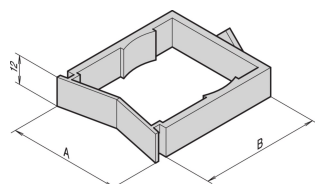

Occhiello cavo Varistar per elemento di profondità

unità compatibili con montaggio a pannello o guida di montaggio da 19" con montaggio semplice utilizzando un dispositivo di fissaggio di un quarto di giro.

CERTIFICAZIONI

CARATTERISTICHE

Occhiello cavo Varistar per elemento di profondità

Si monta ruotando di un quarto di giro senza ulteriori componenti di assemblaggio

Per il montaggio su montaggio a pannello da 19"/griglia da 19" o su profilato

SPECIFICHE

Tipo di prodotto: Capocorda
Materiale: Poliammide 6

Table 1/1

Codice a catalogo	Quantità nella confezione
21101-150	25
21101-151	25

AVVERTIMENTO

I prodotti nVent devono essere installati e utilizzati solo come indicato nelle schede istruzioni e nei materiali di formazione di nVent. Le schede istruzioni sono disponibili su www.nvent.com e presso il vostro rappresentante del servizio clienti nVent. Un'installazione scorretta, un uso improprio, un'applicazione errata o qualsiasi altro mancato rispetto completo delle istruzioni e degli avvertimenti di nVent può causare malfunzionamenti del prodotto, danni alla proprietà, gravi lesioni