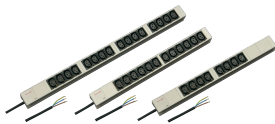

Striscia di connettori femmina, IEC C13

PDU modulare e compatta con molti elementi funzionali. Utilizzando un telaio in alluminio da 1 U per 1 U, la PDU può essere facilmente integrata in un rack con uscite IEC C13.

CERTIFICAZIONI

CARATTERISTICHE

230 V, 10 A.

Montaggio orizzontale e verticale

Le multiprese possono essere ruotate in tutte e quattro le direzioni (con incrementi di 90°) durante l'installazione

Multiprese con connettori femmina IEC 60320-C13

Cavo di collegamento da 2 m, estremità aperta con boccole

In conformità alla norma IEC 60320

Altezza di montaggio 1 U

SPECIFICHE

Materiale: Alluminio; Poliammide

Colore: Grigio

Tipo di prodotto: Multipresa

Table 1/2

Codice a catalogo	Tipo di presa	Quantità di prese	Prese commutate	Tensione CA	Quantità nella confezione	Profondità
60110-292	IEC C13	16	N.	230V	1	44mm

Codice a catalogo	Tipo di presa	Quantità di prese	Prese commutate	Tensione CA	Quantità nella confezione	Profondità
60110-290	IEC C13	8	N.	230V	1	44mm
60110-291	IEC C13	12	N.	230V	1	44mm