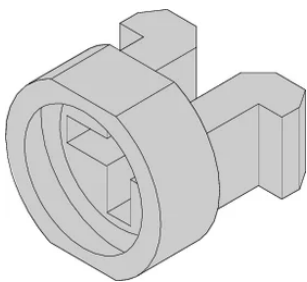

Codice a catalogo	Materiale	Finitura	Colore	Quantità nella confezione	Codice colore	Profondità (D)
21100-659	Ottone	Nichelato		10		
21100-661	Acciaio inossidabile			10		
21100-885	Ottone			10		

Table 2/2

Codice a catalogo	Altezza (H)	Larghezza (W)	Classificazione dell'inflammabilità
21100-886	6mm	8mm	
21100-662	6mm	8mm	
21100-660	6mm	8mm	
21100-591	6mm	6.8mm	UL® 94V-2
21100-464	6mm	6.8mm	UL® 94V-2
21100-659			
21100-661			
21100-885			

INFORMAZIONI DI PRODOTTO AGGIUNTIVE

I manicotti metallici sui pannelli anteriori parziali devono essere inseriti a pressione.

Tutti i manicotti possono essere utilizzati per il pannello anteriore > 2 CV.

SCHEMI

AVVERTIMENTO

I prodotti nVent devono essere installati e utilizzati solo come indicato nelle schede istruzioni e nei materiali di formazione di nVent. Le schede istruzioni sono disponibili su www.nvent.com e presso il vostro rappresentante del servizio clienti nVent. Un'installazione scorretta, un uso improprio, un'applicazione errata o qualsiasi altro mancato rispetto completo delle istruzioni e degli avvertimenti di nVent può causare malfunzionamenti del prodotto, danni alla proprietà, gravi lesioni personali e morte e/o annullare la vostra garanzia.