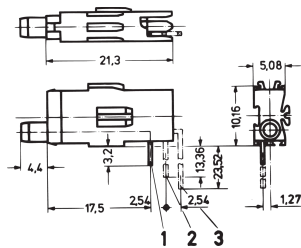

Connettore femmina di prova LED singolo, Ø 2 mm

Connettori femmina di prova per piastra di montaggio 1 e 2, tipo corto e lungo.

CERTIFICAZIONI

CARATTERISTICHE

Tipo lungo per piano di montaggio 1 e 2

Tipo corto per piano di montaggio 1

SPECIFICHE

Funziona con: Pannelli frontali

Tipo di prodotto: LED

Tipo: LED singolo

Table 1/1

Codice a catalogo	Quantità nella confezione	Tipo di presa
69004-086	1	Lungo
69004-130	1	Breve
69004-087		

INFORMAZIONI DI PRODOTTO AGGIUNTIVE

Foro richiesto per il pannello frontale: Ø 4 mm.

Dimensioni dei perni di collegamento: 0,3 x 0,6 mm.

Tenere presente che le consegne possono essere effettuate nei QSP indicati (ad esempio 5 pezzi, 10 pezzi, 50 pezzi, ecc.). Le quantità d'ordine diverse (ad esempio 2 pezzi) possono essere modificate con la quantità di consegna successiva possibile = quantità confezione standard.