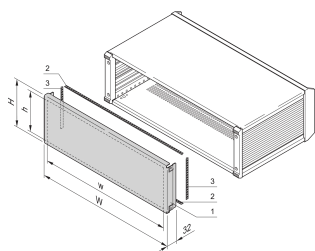

Pannello posteriore EMC PropacPRO, larghezza completa

Il pannello posteriore EMC, a tutta larghezza per la custodia PropacPRO, si monta sul telaio della custodia. Non ha perforazioni. La schermatura viene eseguita con guarnizioni EMC in tessuto.

CERTIFICAZIONI

CARATTERISTICHE

Pannello in alluminio, 1,5 mm, con dispositivo di fissaggio per messa a terra / GND

Si monta sulla custodia (sinistra, destra)

Senza perforazione

SPECIFICHE

| | |
|------------------------------|-----------------------|
| Materiale: | Alluminio |
| Finitura: | Anodizzato; Passivato |
| Funziona con: | Custodie |
| Famiglia di prodotti: | PropacPRO |
| Tipo: | Pannello posteriore |
| Tipo di prodotto: | Pannello laterale |

Table 1/1

| Codice a catalogo | Altezza del rack | Larghezza rack | Quantità nella confezione |
|-------------------|------------------|----------------|---------------------------|
| 24576-247 | 3U | 28HP | 1 |
| 24576-244 | 2U | 42HP | 1 |