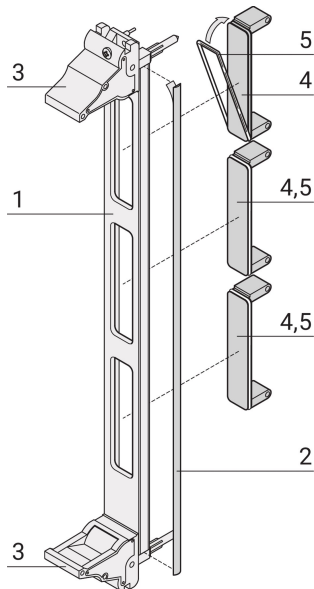

# Kit unità a innesto per PMC, cromato, schermato (tessile) con manico

Pannello frontale a U con fessura per PMC. Schermabile per guarnizione EMC in tessuto.

## CARATTERISTICHE

Conforme a IEEE P1386, scheda mezzanino PCI

Per moduli singoli da 69,0 x 76,5 mm o doppi da 139,0 x 76,5 mm

Per moduli mezzanie i/o definiti standard che si collegano alle schede portanti

## SPECIFICHE

<b>Larghezza rack:</b>	4HP
<b>Materiale:</b>	Alluminio
<b>Tipo di prodotto:</b>	Pannello frontale
<b>Tipo:</b>	Pannello frontale con maniglia (PIU)
<b>Schermatura EMC:</b>	Sì

Table 1/2

Codice a catalogo	Altezza del rack	Quantità nella confezione	Tipo di maniglia	Montaggio	Tipo di guarnizione	Finitura anteriore
20836-460	3U	1	IEL	Anteriore a vite	Tessuto	Anodizzato
20836-461	6U	1	IEL	Anteriore a vite	Tessuto	Anodizzato