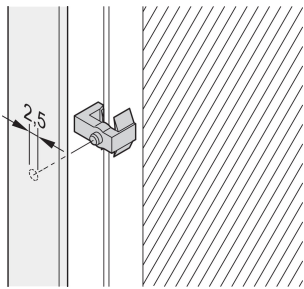

# Supporto centrale unità plug-in per schede stampate

Clip di fissaggio per assemblaggio PCB sul pannello anteriore con chiave maniglia di estrazione 1.

## CARATTERISTICHE

Adatto anche per applicazioni SMD

Il supporto fissa la posizione della scheda stampata al pannello anteriore

## SPECIFICHE

- Tipo di prodotto:** Fascetta  
**Tipo:** Fascetta  
**Funziona con:** Pannelli frontali

Table 1/1

Codice a catalogo	Materiale	È conforme a	Quantità nella confezione	Classificazione dell'inflammabilità	Altezza del rack	Certificazioni
21101-751	Policarbonato	EN 50155, R22, HL3	100	UL® 94V-0	6U	
21100-719	Etere polifenilenico			UL® 94V-0	6U	RoHS