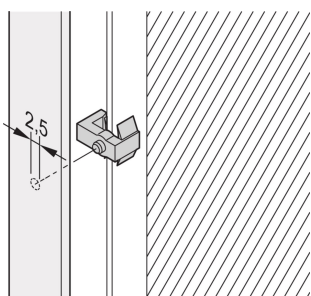

# Supporto centrale unità plug-in per schede stampate

Clip di fissaggio per assemblaggio PCB sul pannello anteriore con chiave maniglia di estrazione 1.

## CARATTERISTICHE

Adatto anche per applicazioni SMD

Il supporto fissa la posizione della scheda stampata al pannello anteriore

## SPECIFICHE

- Tipo di prodotto:** Fascetta  
**Tipo:** Fascetta  
**Funziona con:** Pannelli frontali

Table 1/1

Codice a catalogo	Materiale	È conforme a	Quantità nella confezione	Classificazione dell'inflammabilità	Altezza del rack	Certificazioni
21101-751	Policarbonato	EN 50155, R22, HL3	100	UL® 94V-0	6U	
21100-719	Etere polifenilenico			UL® 94V-0	6U	RoHS