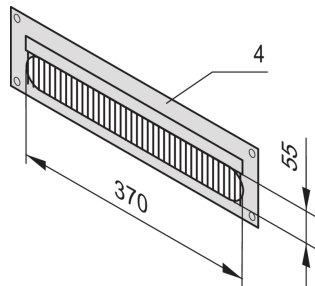

Canalina per cavi per Novastar ed Eurorack

Coprire l'apertura su sportelli o pannelli posteriori accorciati per un aspetto più estetico.

CERTIFICAZIONI

CARATTERISTICHE

Per coprire l'apertura su sportelli o pannelli posteriori accorciati

Telaio, St, 2,5 mm

Con striscia a spazzola nera

SPECIFICHE

Tipo di prodotto: Copertura

Materiale: Acciaio

Table 1/2

| Codice a catalogo | Altezza del rack | Colore | Funzione di progettazione | Quantità nella confezione | Codice colore | Finitura |
|-------------------|------------------|---------------|---------------------------|---------------------------|---------------|----------------------|
| 20118-797 | 4U | Grigio nero | Pannello e spazzole | 1 | RAL 7021 | Verniciato a polvere |
| 20118-390 | 4U | Grigio chiaro | Pannello e spazzole | 1 | RAL 7035 | Verniciato a polvere |
| 20118-796 | 3U | Grigio nero | Pannello e spazzole | 1 | RAL 7021 | Verniciato a polvere |