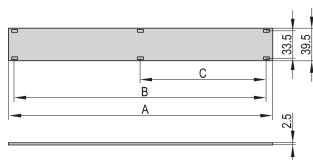

Pannello anteriore 1 U, montaggio su guida orizzontale

Il pannello frontale da 1 U consente all'utente di coprire la sezione da 1 U in una custodia PropacPRO da 4 U, RatiopacPRO 5 U (1-3-1) ed EuropacPRO 4 U. il pannello verrà assemblato sugli inserti filettati delle guide orizzontali.

Table 1/2

Codice a catalogo	Altezza del rack	Altezza (H)	Larghezza rack	Larghezza (W)	Profondità (D)	Quantità nella confezione
20850-423	1U	39.5mm	28HP	141.9mm	2.5mm	1

Codice a catalogo	Altezza del rack	Altezza (H)	Larghezza rack	Larghezza (W)	Profondità (D)	Quantità nella confezione
20850-425	1U	39.5mm	63HP	319.7mm	2.5mm	1
20850-426	1U	39.5mm	84HP	426.4mm	2.5mm	1
20850-424	1U	39.5mm	42HP	213mm	2.5mm	1