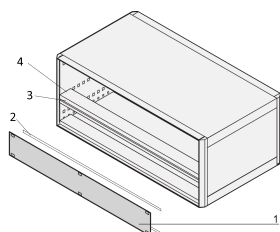

Pannello anteriore 1 U, montaggio su guida orizzontale

Il pannello frontale da 1 U consente all'utente di coprire la sezione da 1 U in una custodia PropacPRO da 4 U, RatiopacPRO 5 U (1-3-1) ed EuropacPRO 4 U. il pannello verrà assemblato sugli inserti filettati delle guide orizzontali.

Table 1/2

Codice a catalogo	Altezza del rack	Altezza (H)	Larghezza rack	Larghezza (W)	Profondità (D)	Quantità nella confezione
20850-423	1U	39.5mm	28HP	141.9mm	2.5mm	1

Codice a catalogo	Altezza del rack	Altezza (H)	Larghezza rack	Larghezza (W)	Profondità (D)	Quantità nella confezione
20850-425	1U	39.5mm	63HP	319.7mm	2.5mm	1
20850-426	1U	39.5mm	84HP	426.4mm	2.5mm	1
20850-424	1U	39.5mm	42HP	213mm	2.5mm	1