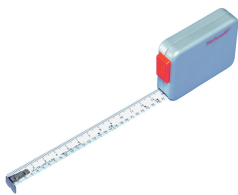

## CODICE A CATALOGO

**89009-001**

Metro a nastro lungo 2 m con gradazione cm, U e HP.

## CARATTERISTICHE

Metro a nastro lungo 2 m con gradazione cm, U e HP

Custodia in plastica, metro a nastro metallico con ritrazione automatica

## ATTRIBUTI DEL PRODOTTO

Tipo di prodotto: Metro a nastro

Materiale: Plastica

Net Weight: 0.08kg

Quantità nella confezione: 1