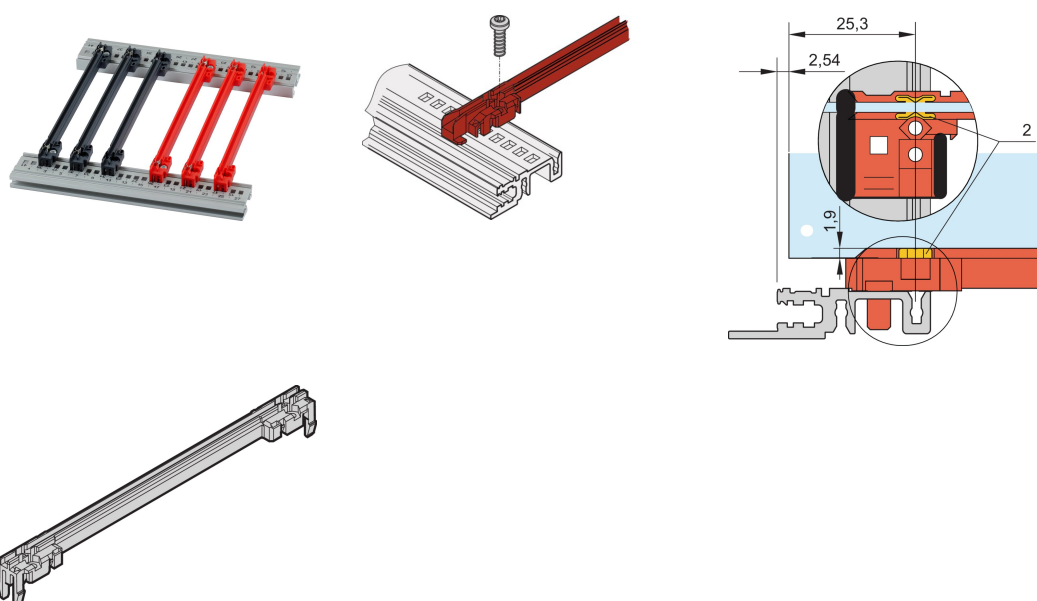

Accessorio per guida, PC, 220 mm, larghezza scanalatura 2,5 mm, rosso

CODICE A CATALOGO

64568-102

Nuova generazione di guide accessorie per circuiti stampati o unità plug-in. Forma un'interfaccia affidabile tra la meccanica del sottorack e i sottoassiemi.

CERTIFICAZIONI

CARATTERISTICHE

Guide in plastica di tipo accessorio di NUOVA generazione per un fissaggio affidabile di circuiti stampati o unità a innesto

Maggiore stabilità grazie al design ottimizzato e al materiale di alta qualità (PC)

Migliori proprietà di sicurezza antincendio, conforme ai requisiti EN 45545-2 R22, R23 e R24 con HL3

"Senza alogeni", in conformità a IEC 61249-2-21

Può essere agganciato a guide orizzontali (profilato al) o a piastre spesse 1,5 mm

Può essere imbullonato alle rotaie orizzontali tipo H e R per requisiti di urti e vibrazioni più elevati

Clip ESD opzionale per un contatto conduttivo tra circuito stampato e guida orizzontale disponibile