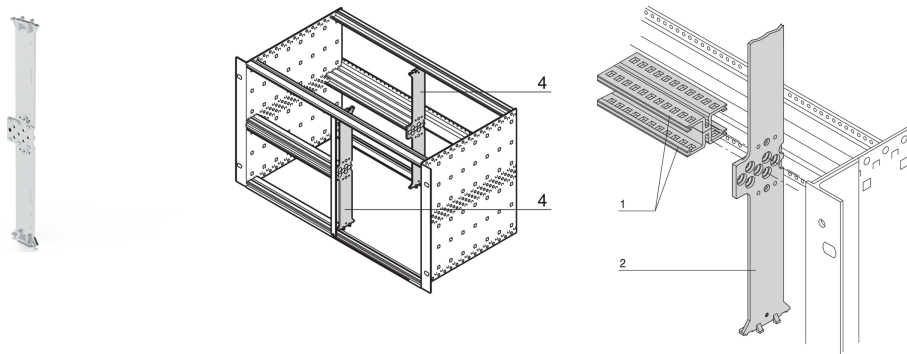

Divisione del profilato 6 U per il montaggio combinato

CODICE A CATALOGO

64560-010

Il supporto è imbullonato nei fori della griglia delle guide orizzontali e consente la suddivisione di un portasatelliti a 6 U in parti 2 x 3 U.

CERTIFICAZIONI

CARATTERISTICHE

Il supporto è imbullonato nei fori della griglia delle guide orizzontali. Il supporto può anche essere avvitato.

Il lato anteriore deve essere coperto da un pannello anteriore 2HP

ATTRIBUTI DEL PRODOTTO

Tipo di prodotto: Kit di montaggio

Famiglia di prodotti: EuropacPRO

Tipo: Combinato

Funziona con: Rack secondari

Materiale: Lega di zinco

Altezza del rack: 6U

Quantità nella confezione: 1