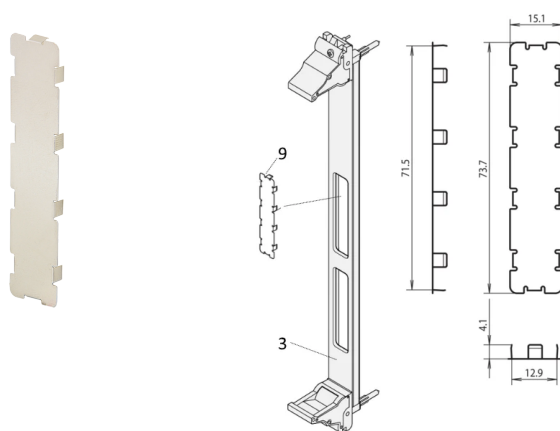

Coperchio di foratura del pannello frontale del soppalco PMC per protezione EMC, nero

CODICE A CATALOGO

60835-024

Il coperchio EMC in acciaio inossidabile consente di chiudere le forature inutilizzate nei pannelli frontali del mezzanino PMC.

CERTIFICAZIONI

CARATTERISTICHE

Materiale acciaio inox, 0,2 mm

Coperchio EMC per chiudere le forature inutilizzate nei pannelli anteriori del mezzanino PMC

ATTRIBUTI DEL PRODOTTO

Quantità nella confezione: 1

Finitura: Chrome

Materiale: Acciaio inossidabile

Tipo di prodotto: Copertura

Funziona con: Pannelli frontali

INFORMAZIONI DI PRODOTTO AGGIUNTIVE

Tenere presente che le consegne possono essere effettuate nei QSP indicati (ad esempio 5 pezzi, 10 pezzi, 50 pezzi, ecc.). Le quantità d'ordine diverse (ad esempio 2 pezzi) possono essere modificate con la quantità di consegna successiva possibile = quantità confezione standard.