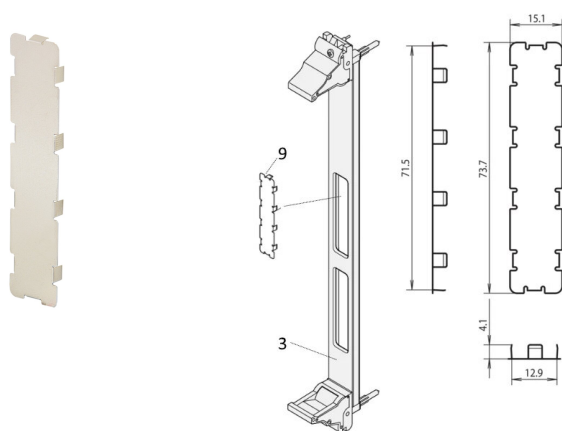

Coperchio di foratura del pannello anteriore del soppalco PMC per protezione EMC, luminoso

CODICE A CATALOGO

60835-022

Il coperchio EMC in acciaio inossidabile consente di chiudere le forature inutilizzate nei pannelli frontali del mezzanino PMC.

CERTIFICAZIONI

CARATTERISTICHE

Materiale acciaio inox, 0,2 mm

Coperchio EMC per chiudere le forature inutilizzate nei pannelli anteriori del mezzanino PMC

ATTRIBUTI DEL PRODOTTO

Quantità nella confezione: 1

Materiale: Acciaio inossidabile

Tipo di prodotto: Copertura

Funziona con: Pannelli frontali

Gross Weight: 0.002kg

INFORMAZIONI DI PRODOTTO AGGIUNTIVE

Tenere presente che le consegne possono essere effettuate nei QSP indicati (ad esempio 5 pezzi, 10 pezzi, 50 pezzi, ecc.). Le quantità d'ordine diverse (ad esempio 2 pezzi) possono essere modificate con la quantità di consegna successiva possibile = quantità confezione standard.