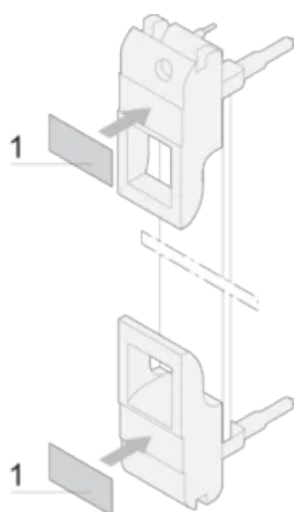

Gross Weight: 0.018kg

SCHEMI

AVVERTIMENTO

I prodotti nVent devono essere installati e utilizzati solo come indicato nelle schede istruzioni e nei materiali di formazione di nVent. Le schede istruzioni sono disponibili su www.nvent.com e presso il vostro rappresentante del servizio clienti nVent. Un'installazione scorretta, un uso improprio, un'applicazione errata o qualsiasi altro mancato rispetto completo delle istruzioni e degli avvertimenti di nVent può causare malfunzionamenti del prodotto, danni alla proprietà, gravi lesioni personali e morte e/o annullare la vostra garanzia.

North America

All locations
+1.763.422.2661
Chat with us:
nvent.com/schroff

Europe

Straubenhardt, Germany
+49.7082.794.0
Betschdorf, France
+33.3.88.90.64.90
Warsaw, Poland
+48.22.209.98.35
Assago, Italy
+39.02.932.7141
Chat with us:
nvent.com/schroff

Asia

Shanghai, China
+86.21.2412.6943
Qingdao, China
+86.532.8771.6101
Singapore
+65.6768.5800
Shin-Yokohama, Japan
+81.45.476.0271
Chat with us:
nvent.com/schroff

Middle East & India

Dubai, United Arab
Emirates
+971.4.378.1700
Bangalore, India
+91.80.6715.2001
Istanbul, Turkey
+90.216.250.7374
Chat with us:
nvent.com/schroff

Il nostro straordinario portafoglio di marchi:

CADDY ERICO HOFFMAN ILSCO SCHROFF TRACHTE