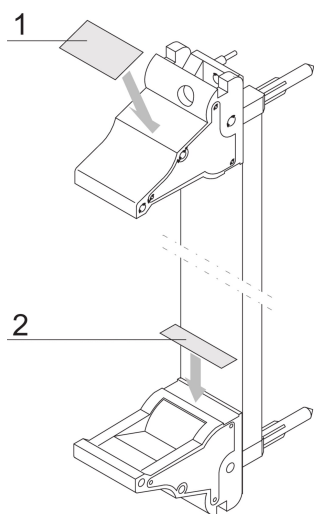

Striscia di etichette per unità a innesto per maniglia IEL, foglio da 320 pezzi. 19 x 4,8 mm

CODICE A CATALOGO

60817-341

Poliestere, autoadesivo, etichetta bianca per maniglie IET o IEL.

CERTIFICAZIONI

CARATTERISTICHE

Strisce di etichette, poliestere, autoadesive, bianche

Per gli handle IE

ATTRIBUTI DEL PRODOTTO

Funziona con: Pannelli frontali

Quantità nella confezione: 320

Materiale: Polietilene

Tipo di prodotto: Etichetta